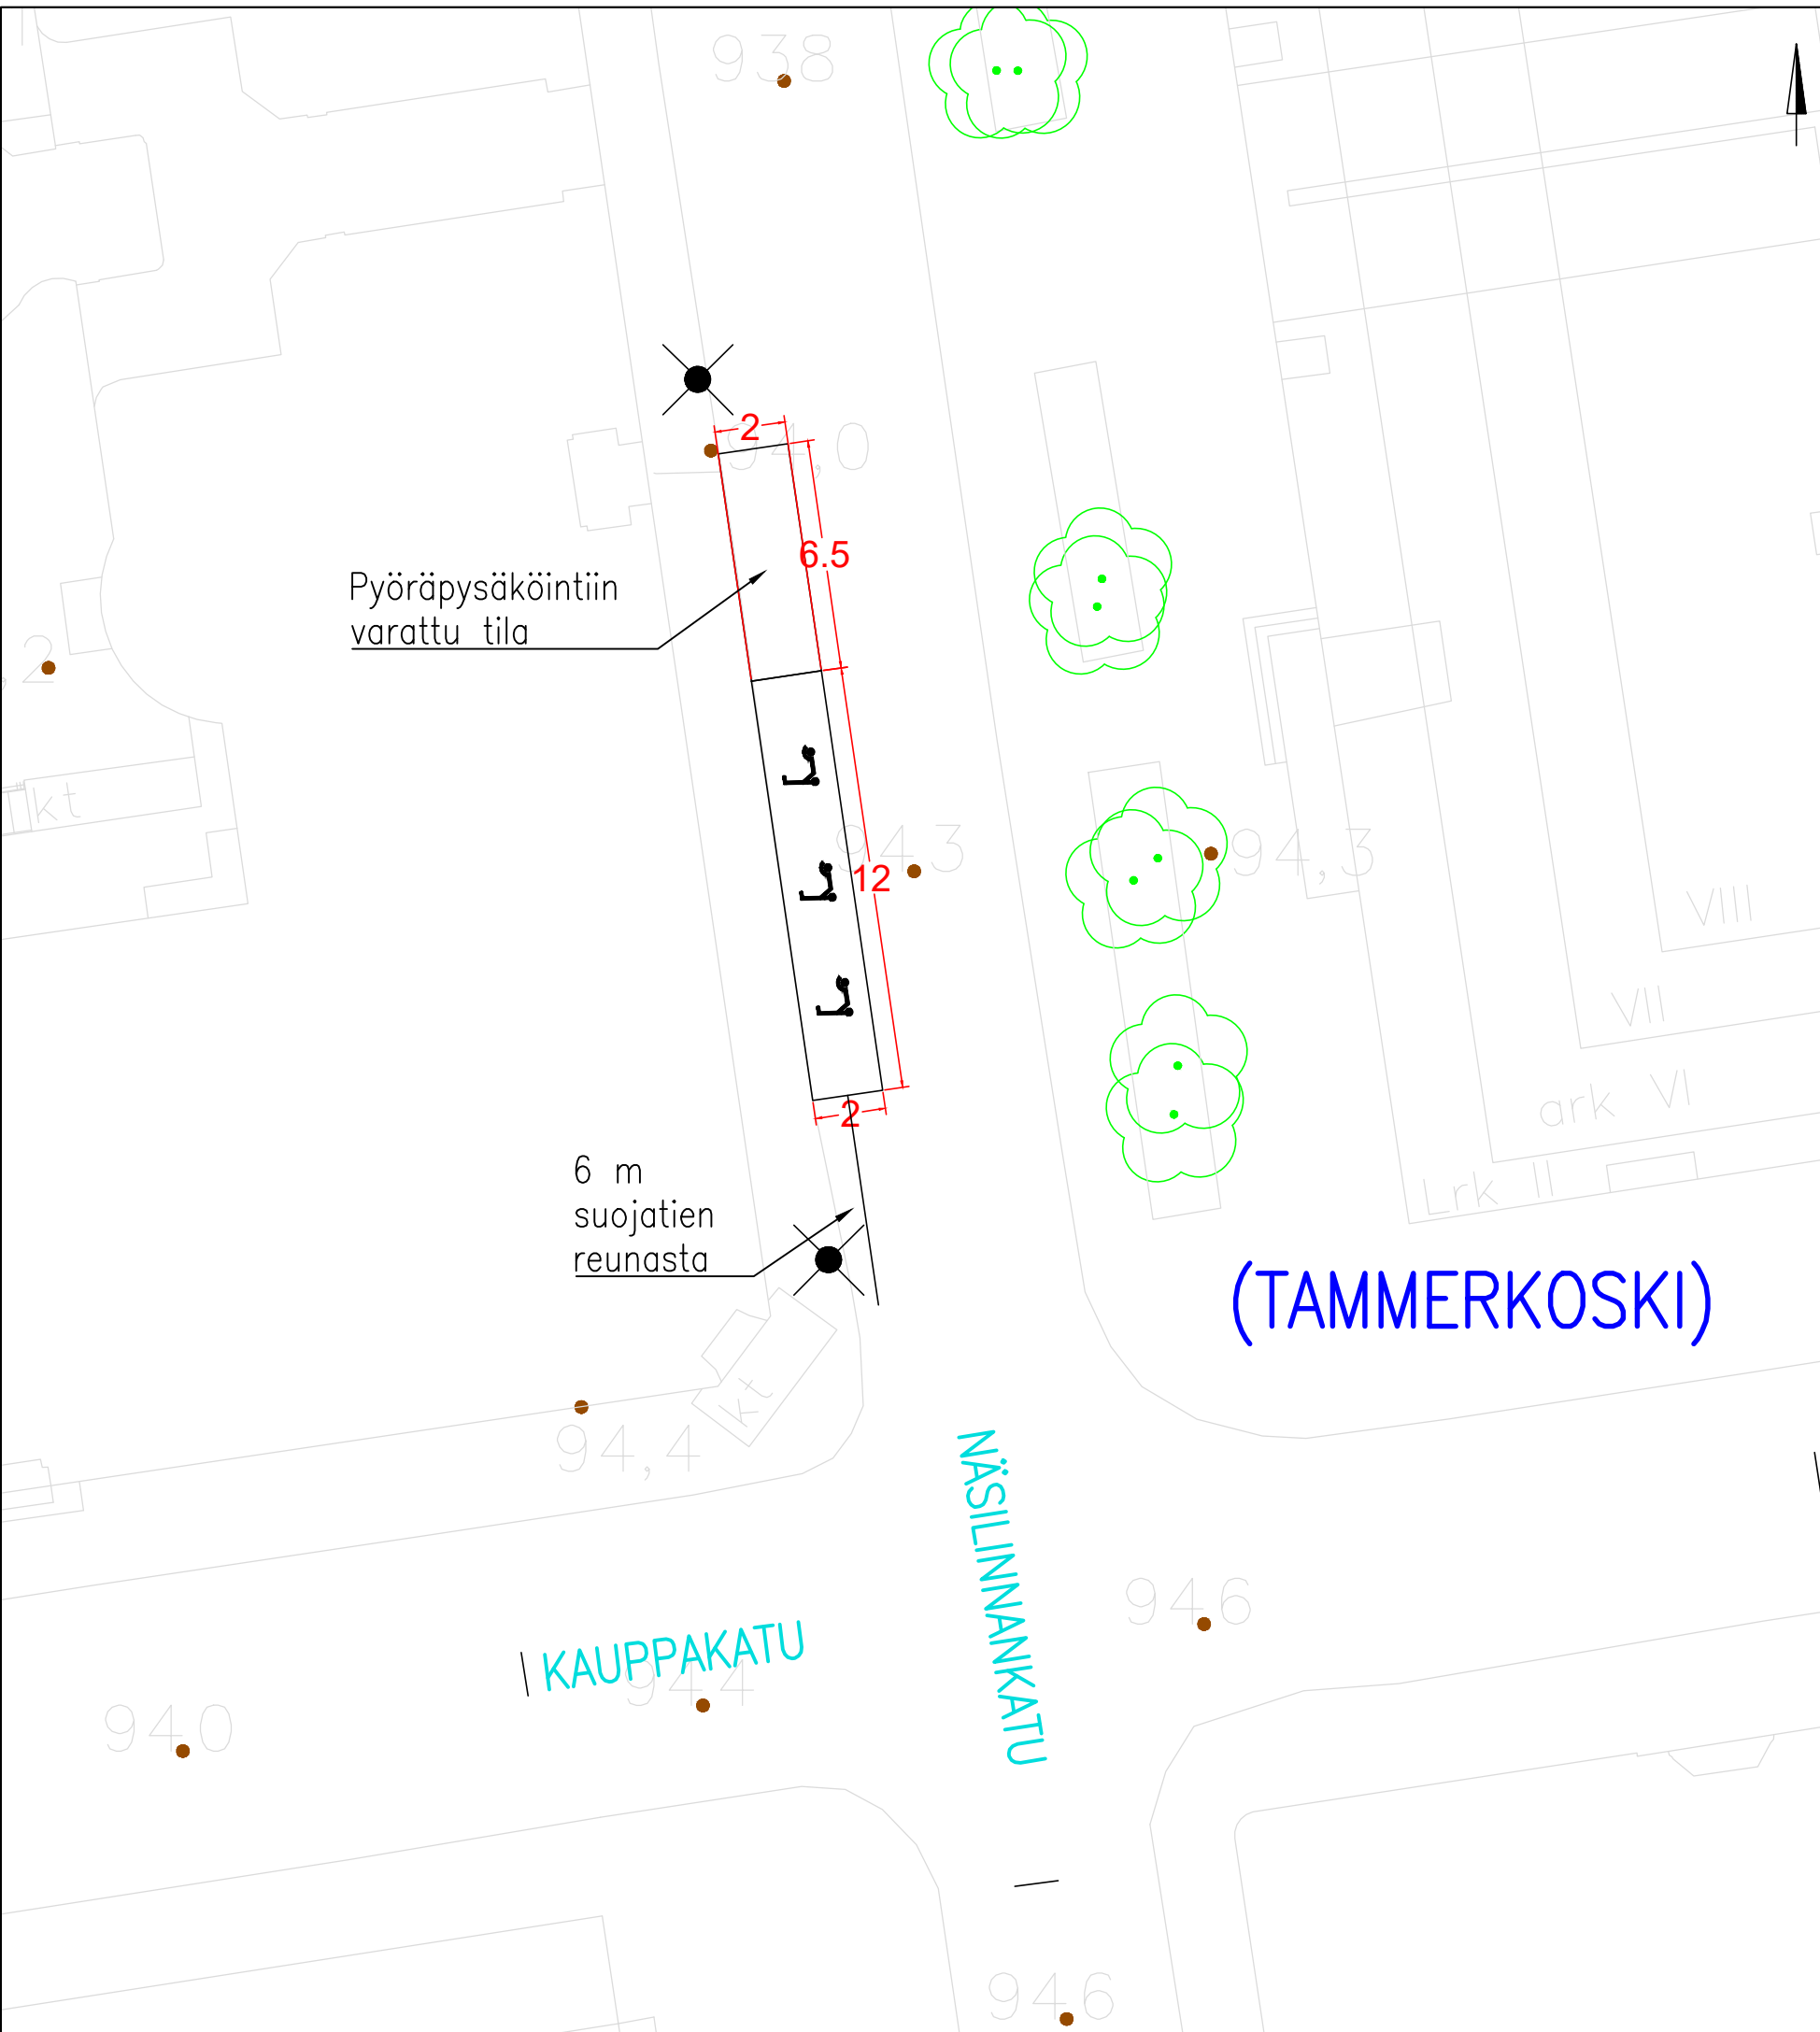

KOHTEEN TIEDOT

Toteutustapa: Tiemerkitä
 Paikkamäärä: 15

KUNINKAANKATU – KAUPPAKATU VE 1

Sähköpotkulautojen pysäköinti
 (TAMMERKOSKI)
 Rakennussuunnitelma
 Piir.no: 1/22429/43
 22.12.2023 / TKü

KOHTEEN TIEDOT

Toteutustapa: Tiemerkitä
 Paikkamäärä: 15

KUNINKAANKATU – KAUPPAKATU VE 2

Sähköpotkulautojen pysäköinti
 (TAMMERKOSKI)
 Rakennussuunnitelma
 Piir.no: 1/22429/44
 22.12.2023 / TKü

(TAMMERKOSKI)

KOHTEEN TIEDOT

Toteutustapa: Tiemerkitä
Paikkamäärä: 15

ALEKSIS KIVEN KATU – FRENCKELL VE 1

Sähköpotkulautojen pysäköinti
(TAMMERKOSKI)
Rakennussuunnitelma
Piir.no: 1/22429/28
22.12.2023 / TKü

KOHTEEN TIEDOT

Toteutustapa: Tiemerkitä
 Paikkamäärä: 36