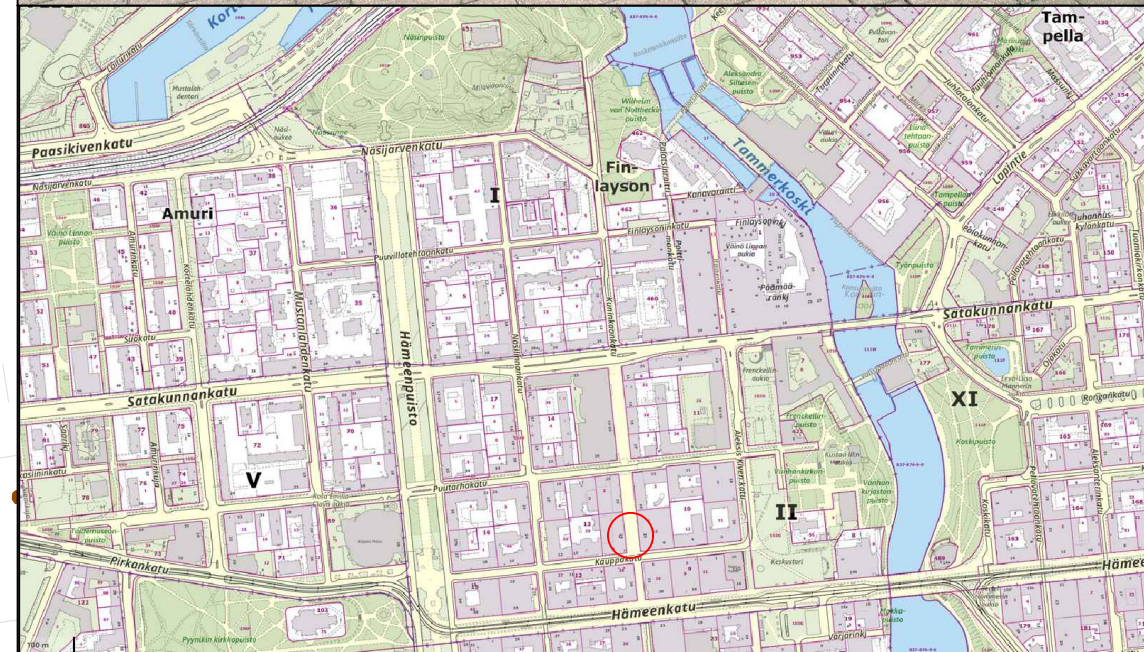

KOHTEEN TIEDOT

Toteutustapa: Tiemerkitä
 Paikkamäärä: 15

KUNINKAANKATU – KAUPPAKATU VE 1

Sähköpotkulautojen pysäköinti
 (TAMMERKOSKI)
 Rakennussuunnitelma
 Piir.no: 1/22429/43
 22.12.2023 / TKü

KOHTEEN TIEDOT