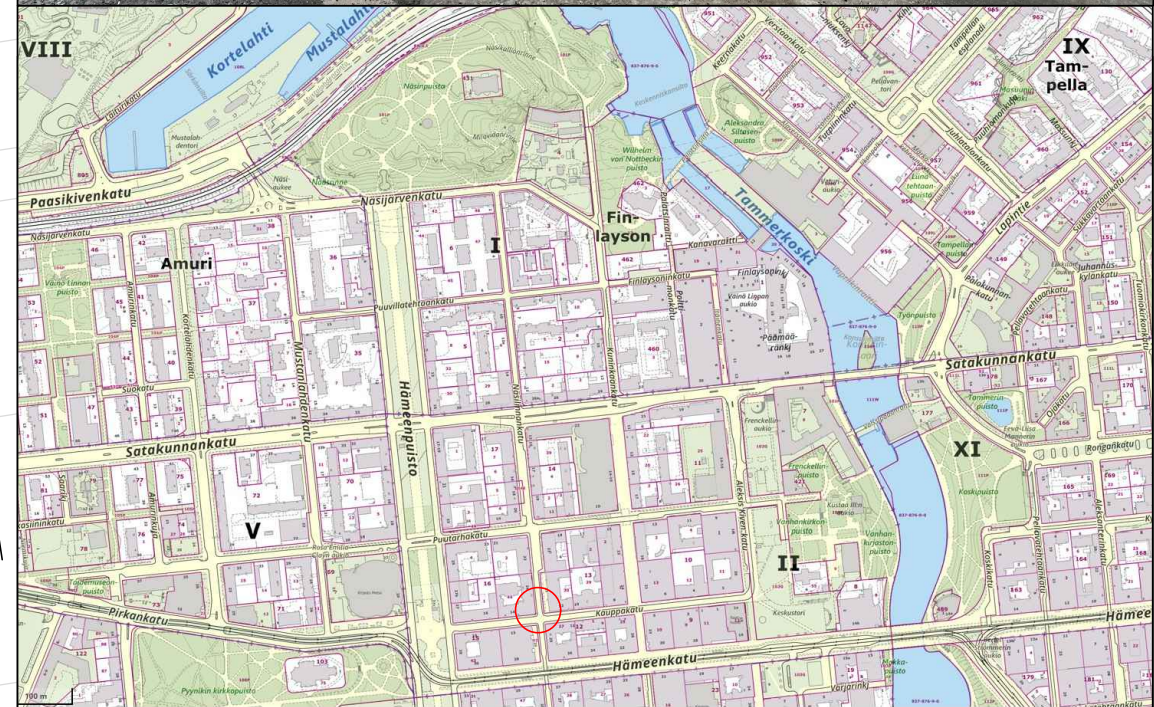

KOHTEEN TIEDOT

Toteutustapa: Tiemerkitä
Paikkamäärä: 36

KAUPPAKATU – NÄSILINNANKATU

Sähköpotkulautojen pysäköinti
(TAMMERKOSKI)
Rakennussuunnitelma
Piir.no: 1/22429/169
20.3.2024 / TKü