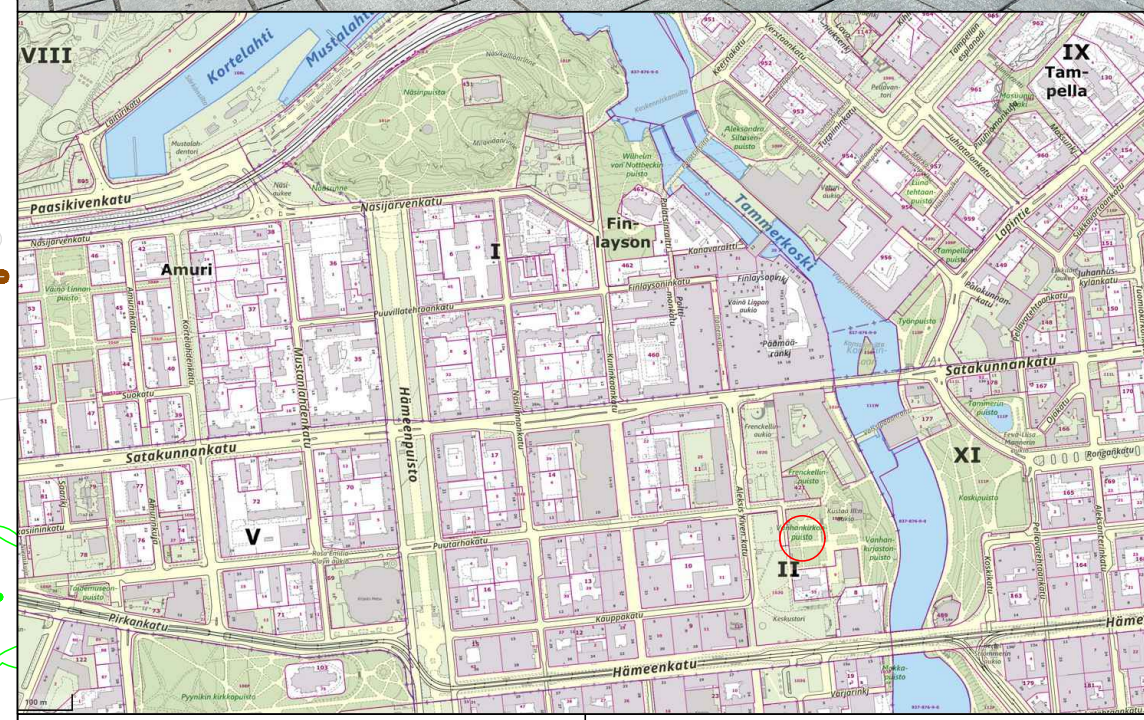

KOHTEEN TIEDOT

Toteutustapa: Tiemerkinä
Paikkamäärä: 12

KIRJASTONPUISTO VE 4

Sähköpotkulautojen pysäköinti
(TAMMERKOSKI)
Rakennussuunnitelma
Piir.no: 1/22429/171
19.4.2024 / TKü