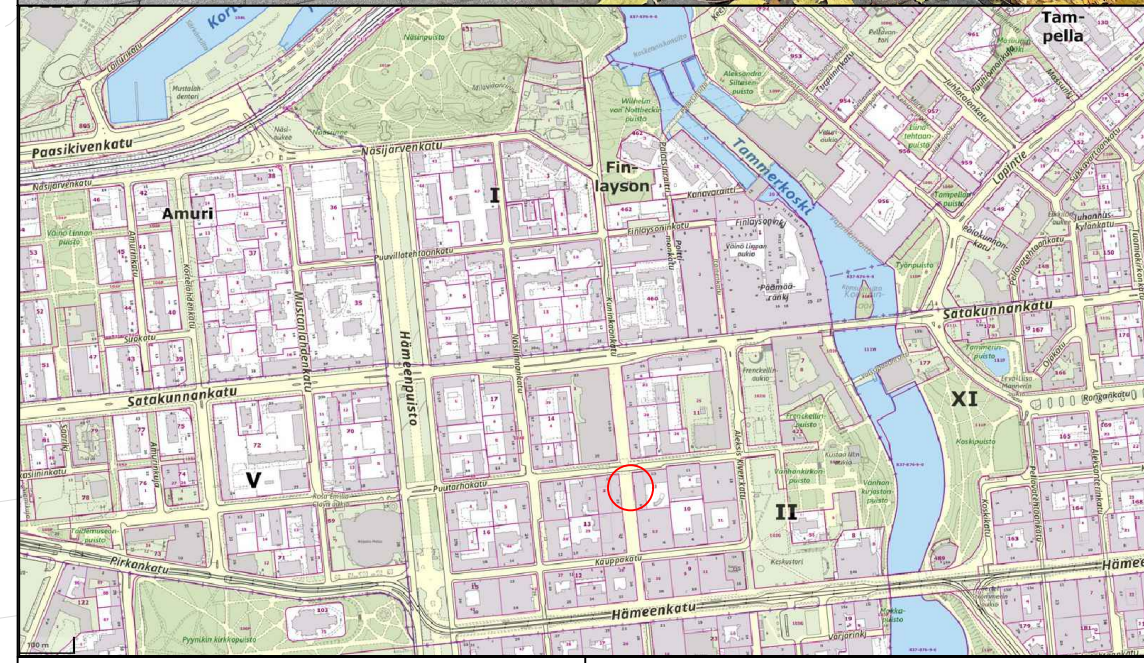

KOHTEEN TIEDOT

Toteutustapa: Tiemerkitä
 Paikkamäärä: 15

KUNINKAANKATU – KAUPPAKATU VE 1

Sähköpotkulautojen pysäköinti
 (TAMMERKOSKI)
 Rakennussuunnitelma
 Piir.no: 1/22429/43
 22.12.2023 / TKü

KOHTEEN TIEDOT