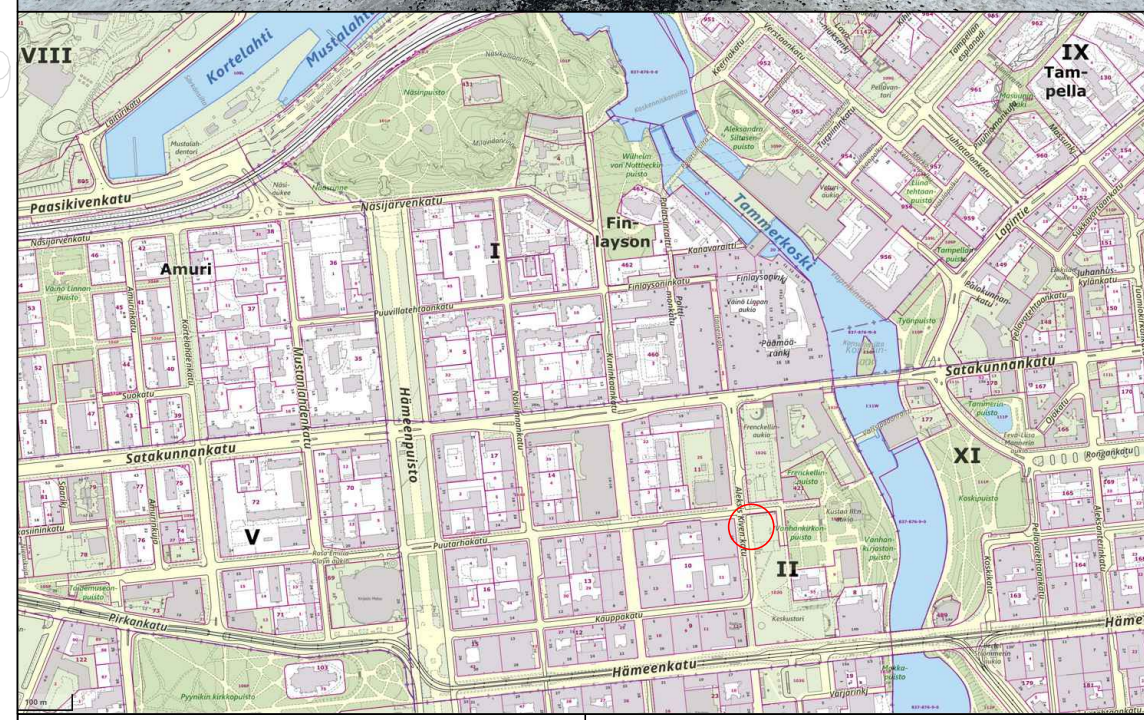

KOHTEEN TIEDOT

Toteutustapa: Tiemerkitä
Paikkamäärä: 15

ALEKSIS KIVEN KATU – FRENCKELL VE 1

Sähköpotkulautojen pysäköinti
(TAMMERKOSKI)
Rakennussuunnitelma
Piir.no: 1/22429/28
22.12.2023 / TKü