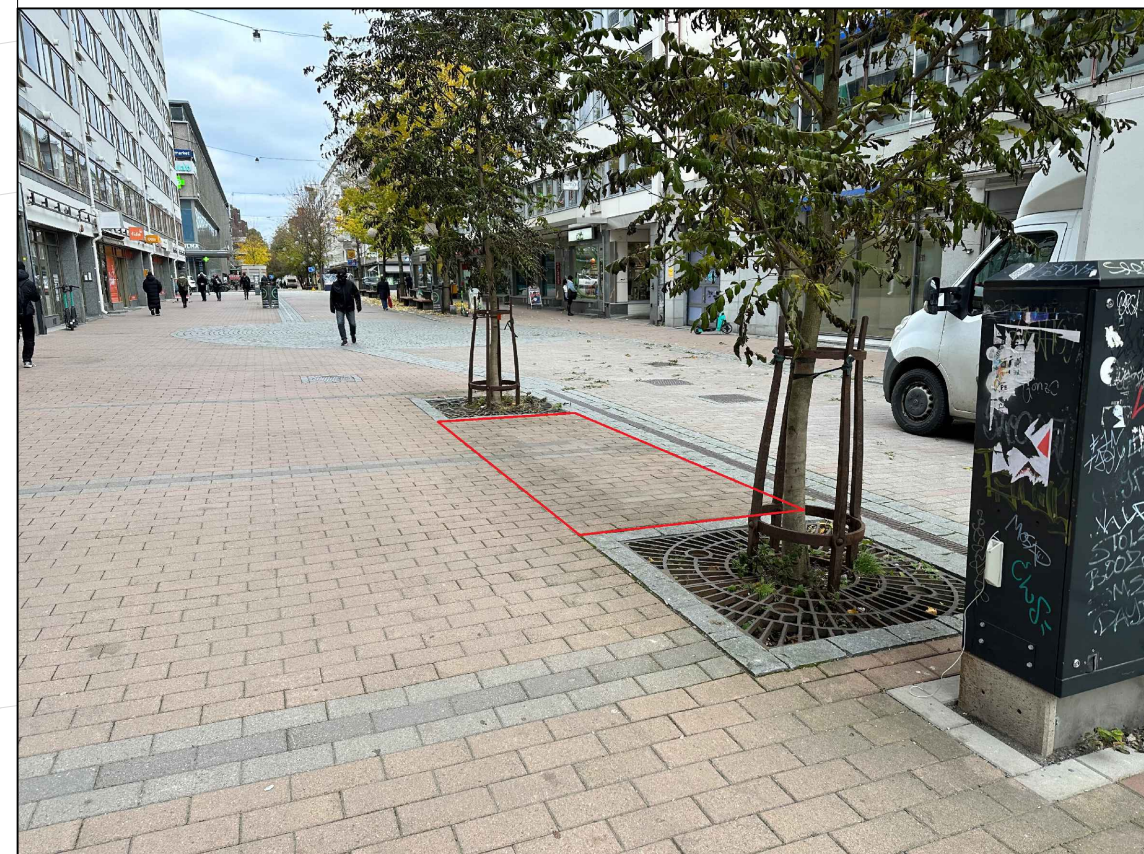

KOHTeen TIEDOT

Toteutustapa: Tiemerkitä
 Paikkamäärä: 15

FRENCKELLINAUKIO VE 1

Sähköpotkulautojen pysäköinti
 (TAMMERKOSKI)
 Rakennussuunnitelma
 Piir.no: 1/22429/32
 22.12.2023 / TKü

KOHTeen TIEDOT

Toteutustapa: Tiemerkintä
 Paikkamäärä: 15

KIRJASTONPUISTO VE 1

Sähköpotkulautojen pysäköinti
 (TAMMERKOSKI)
 Rakennussuunnitelma
 Piir.no: 1/22429/41
 22.12.2023 / TKü

(TAMMERKOSKI)

Vanha kirkko

Vanha Kirkko

KOHTEEN TIEDOT

Toteutustapa: Tiemerkinä
Paikkamäärä: 15

KIRJASTONPUISTO VE 3

Sähköpotkulautojen pysäköinti
(TAMMERKOSKI)
Rakennussuunnitelma
Piir.no: 1/22429/170
19.4.2024 / TKü

KOHTEEN TIEDOT

Toteutustapa: Tiemerkinä
 Paikkamäärä: 12

KIRJASTONPUISTO VE 4

Sähköpotkulautojen pysäköinti
 (TAMMERKOSKI)
 Rakennussuunnitelma
 Piir.no: 1/22429/171
 19.4.2024 / TKü

KOHTEEN TIEDOT

Toteutustapa: Tiemerkitä
 Paikkamäärä: 15

KUNINKAANKATU – KAUPPAKATU VE 1

Sähköpotkulautojen pysäköinti
 (TAMMERKOSKI)
 Rakennussuunnitelma
 Piir.no: 1/22429/43
 22.12.2023 / TKü

KOHTEEN TIEDOT