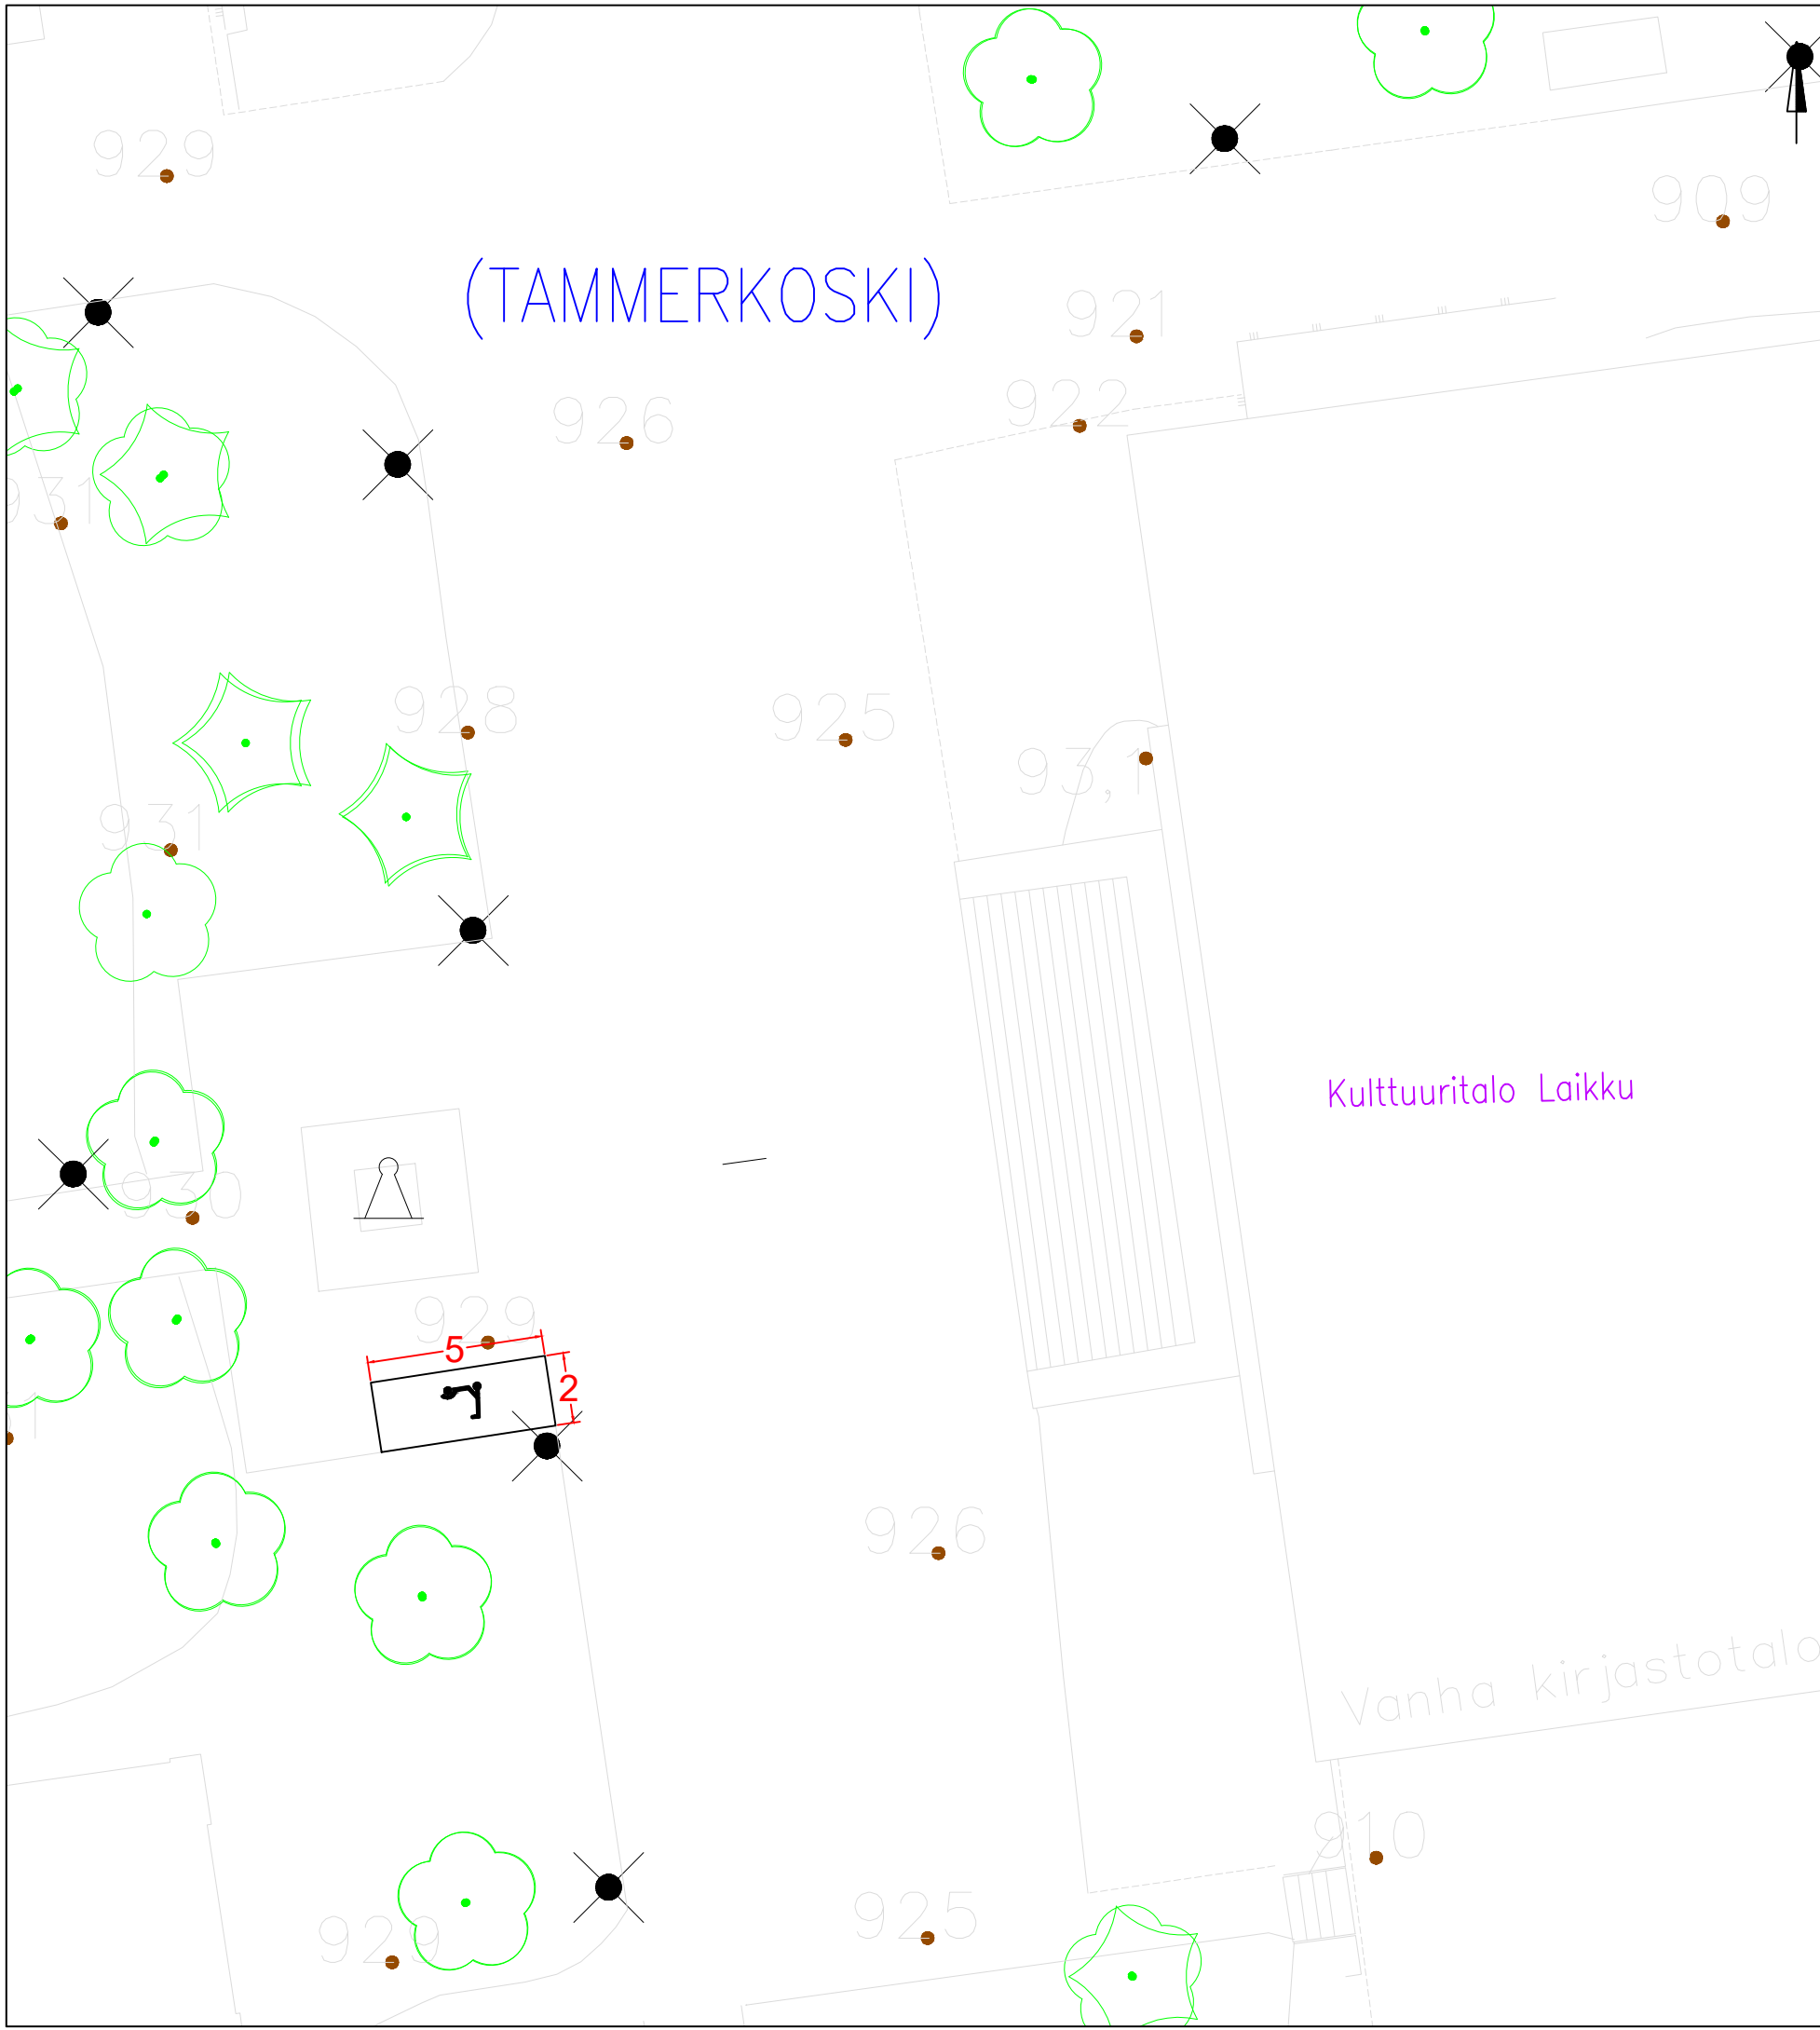

KOHTeen TIEDOT

Toteutustapa: Tiemerkitä
 Paikkamäärä: 15

FRENCKELLINAUKIO VE 1

Sähköpotkulautojen pysäköinti
 (TAMMERKOSKI)
 Rakennussuunnitelma
 Piir.no: 1/22429/32
 22.12.2023 / TKü

KOHTeen TIEDOT

Toteutustapa: Tiemerkintä
 Paikkamäärä: 15

KIRJASTONPUISTO VE 1

Sähköpotkulautojen pysäköinti
 (TAMMERKOSKI)
 Rakennussuunnitelma
 Piir.no: 1/22429/41
 22.12.2023 / TKü

(TAMMERKOSKI)

Vanha kirkko

Vanha Kirkko

KOHTEEN TIEDOT

Toteutustapa: Tiemerkinä
Paikkamäärä: 15

KIRJASTONPUISTO VE 3

Sähköpotkulautojen pysäköinti
(TAMMERKOSKI)
Rakennussuunnitelma
Piir.no: 1/22429/170
19.4.2024 / TKü

KOHTEEN TIEDOT

Toteutustapa: Tiemerkinä
 Paikkamäärä: 12

KIRJASTONPUISTO VE 4

Sähköpotkulautojen pysäköinti
 (TAMMERKOSKI)
 Rakennussuunnitelma
 Piir.no: 1/22429/171
 19.4.2024 / TKü

KOHTEEN TIEDOT

Toteutustapa: Tiemerkitä
 Paikkamäärä: 15

KUNINKAANKATU – KAUPPAKATU VE 1

Sähköpotkulautojen pysäköinti
 (TAMMERKOSKI)
 Rakennussuunnitelma
 Piir.no: 1/22429/43
 22.12.2023 / TKü

KOHTEEN TIEDOT