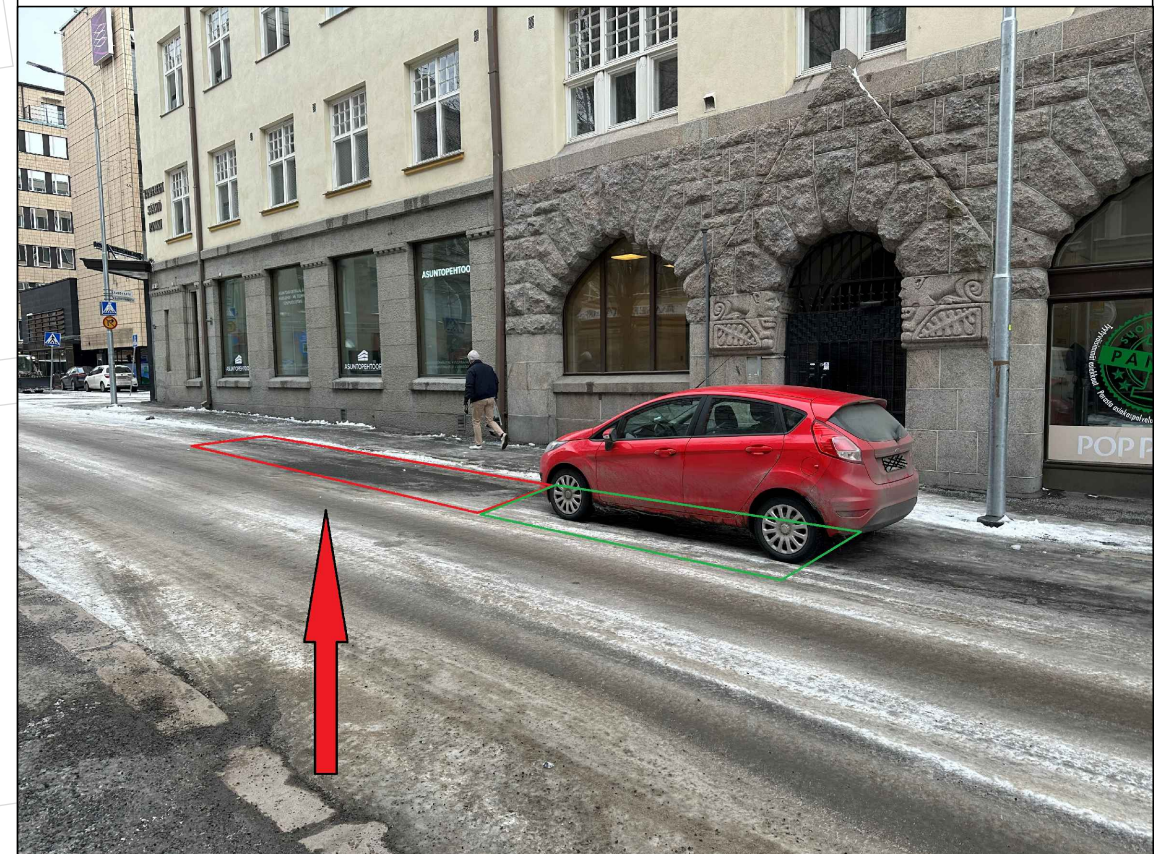

KOHTEEN TIEDOT

Toteutustapa: Tiemerkitä
Paikkamäärä: 36

KAUPPAKATU – NÄSILINNANKATU

Sähköpotkulautojen pysäköinti
(TAMMERKOSKI)
Rakennussuunnitelma
Piir.no: 1/22429/169
20.3.2024 / TKü