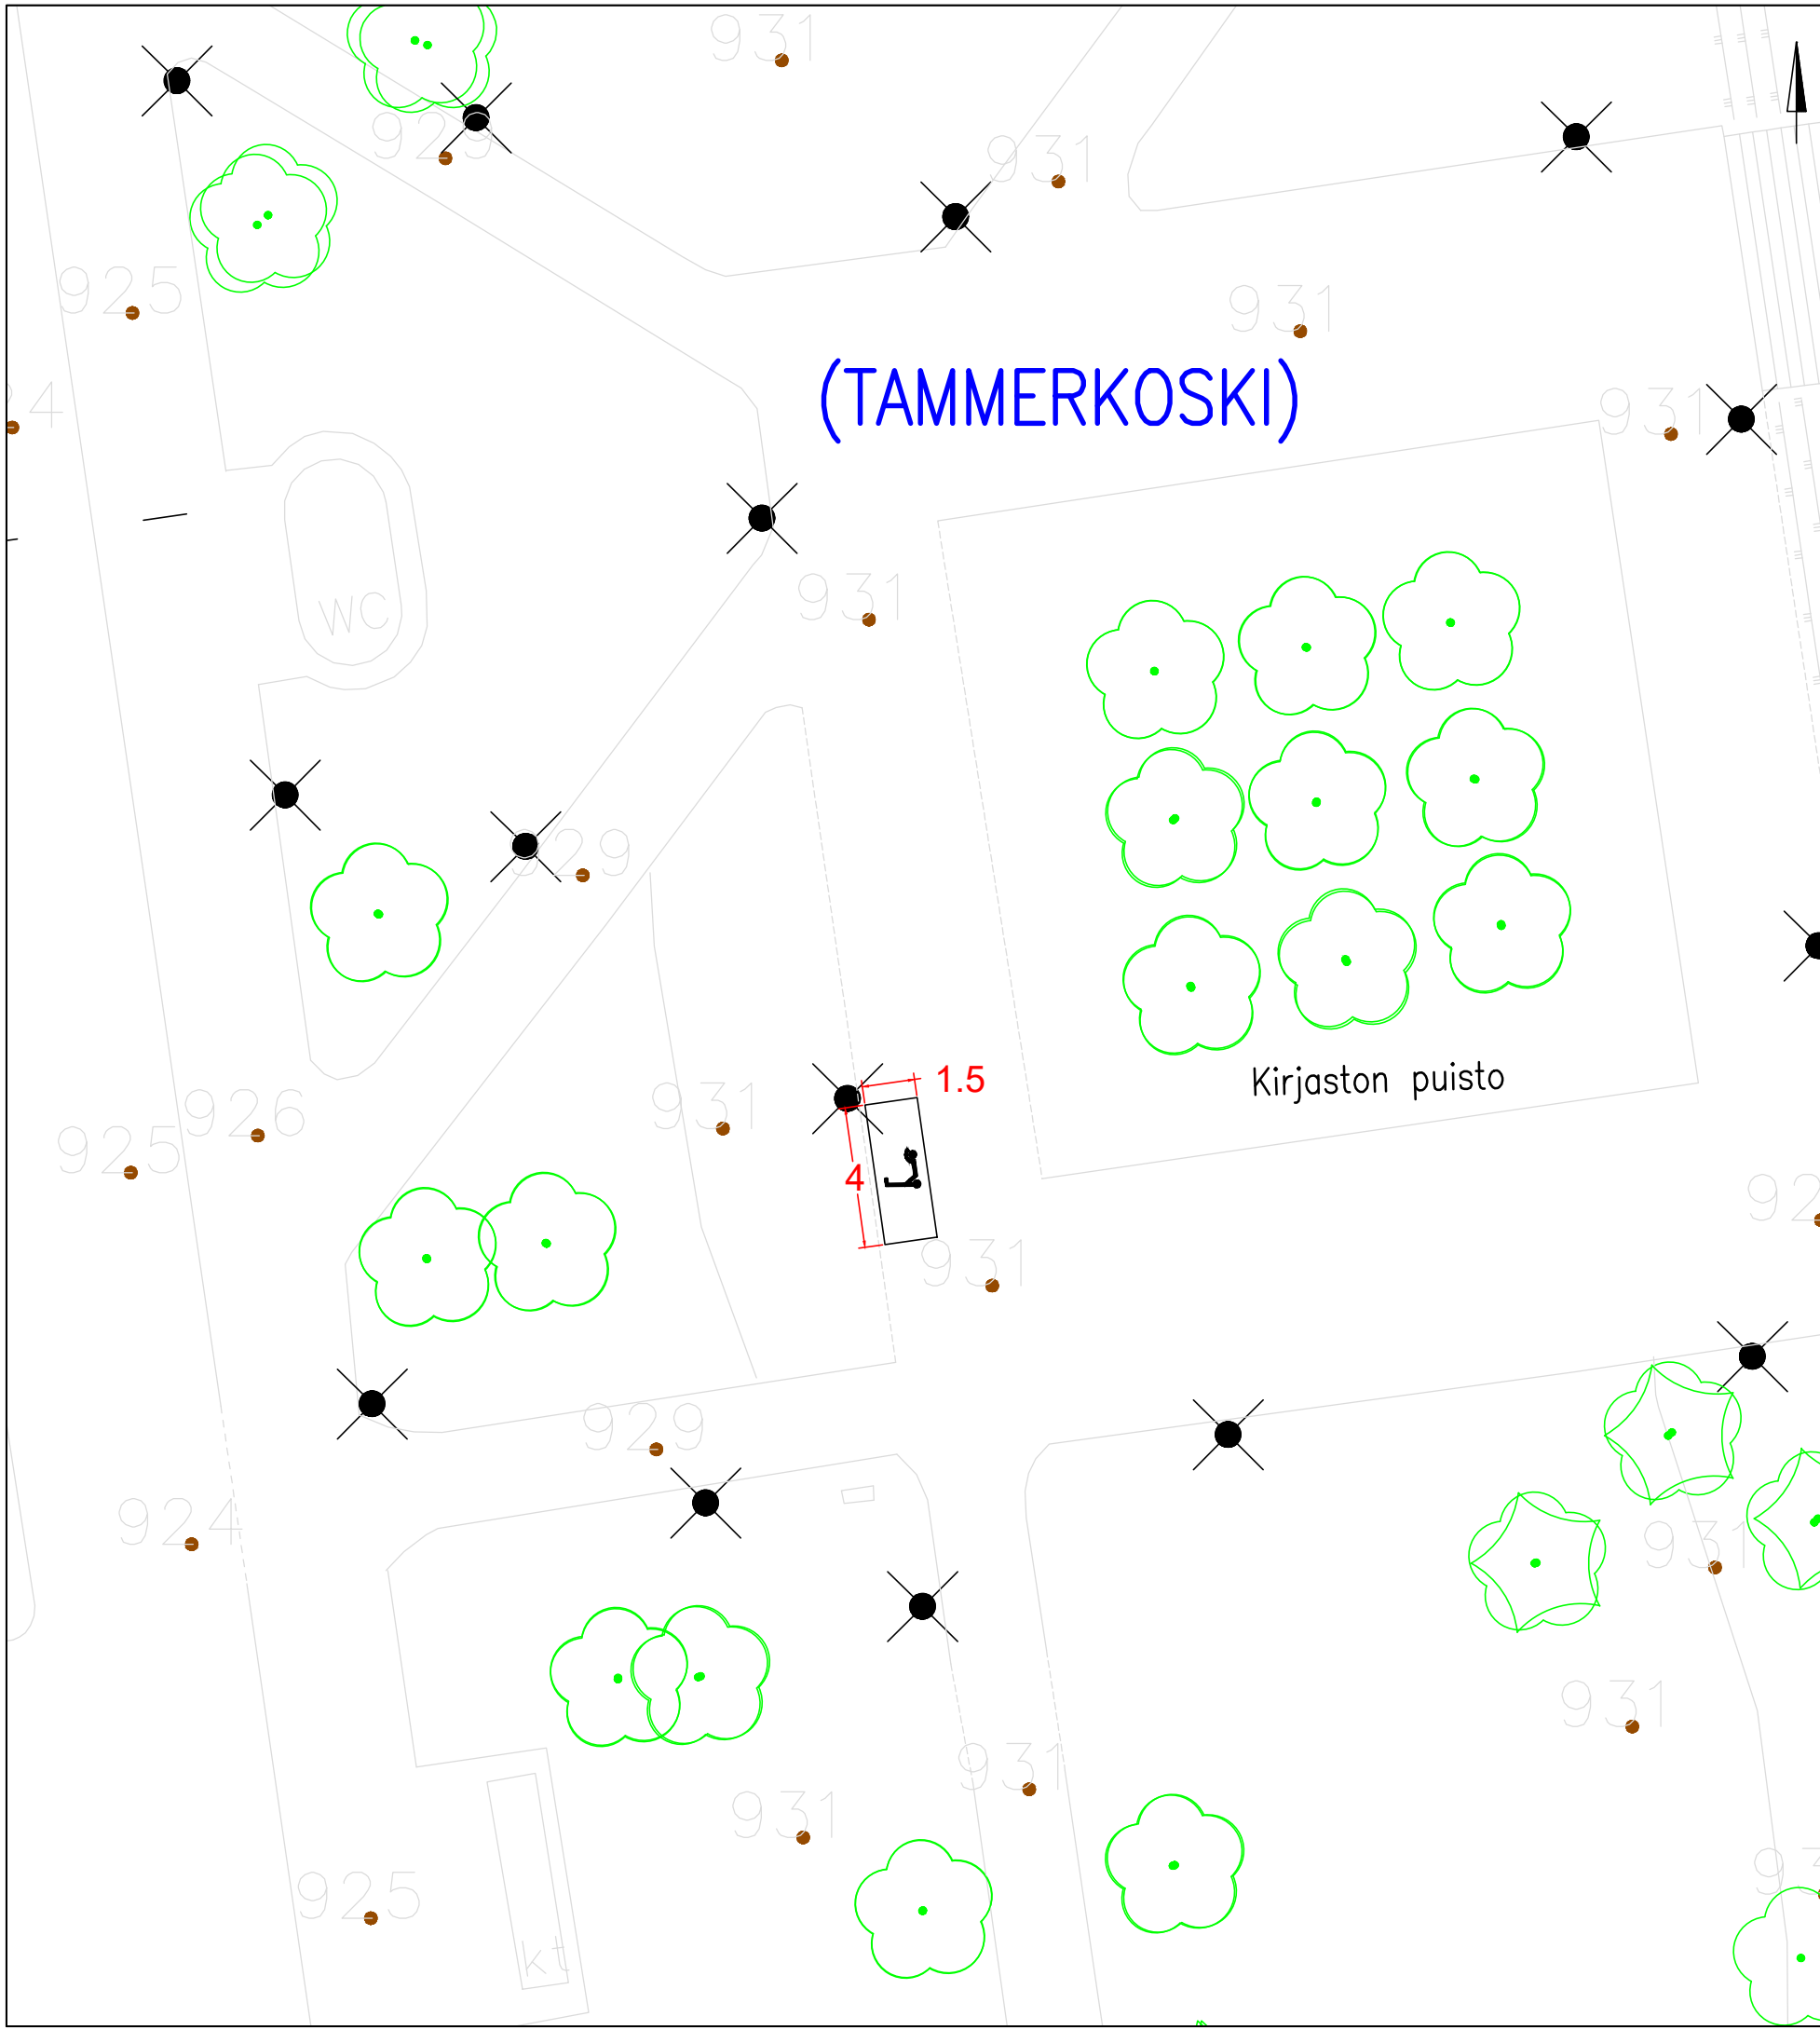

KOHTeen TIEDOT

Toteutustapa: Tiemerkitä
 Paikkamäärä: 15

FRENCKELLINAUKIO VE 1

Sähköpotkulautojen pysäköinti
 (TAMMERKOSKI)
 Rakennussuunnitelma
 Piir.no: 1/22429/32
 22.12.2023 / TKü

KOHTeen TIEDOT

Toteutustapa: Tiemerkintä
 Paikkamäärä: 15

KIRJASTONPUISTO VE 1

Sähköpotkulautojen pysäköinti
 (TAMMERKOSKI)
 Rakennussuunnitelma
 Piir.no: 1/22429/41
 22.12.2023 / TKü

(TAMMERKOSKI)

Vanha kirkko

Vanha Kirkko

KOHTEEN TIEDOT

Toteutustapa: Tiemerkinä
Paikkamäärä: 15

KIRJASTONPUISTO VE 3

Sähköpotkulautojen pysäköinti
(TAMMERKOSKI)
Rakennussuunnitelma
Piir.no: 1/22429/170
19.4.2024 / TKü

KOHTEEN TIEDOT

Toteutustapa: Tiemerkinä
 Paikkamäärä: 12

KIRJASTONPUISTO VE 4

Sähköpotkulautojen pysäköinti
 (TAMMERKOSKI)
 Rakennussuunnitelma
 Piir.no: 1/22429/171
 19.4.2024 / TKü

KOHTEEN TIEDOT

Toteutustapa: Tiemerkitä
 Paikkamäärä: 15

KUNINKAANKATU – KAUPPAKATU VE 1

Sähköpotkulautojen pysäköinti
 (TAMMERKOSKI)
 Rakennussuunnitelma
 Piir.no: 1/22429/43
 22.12.2023 / TKü

KOHTEEN TIEDOT