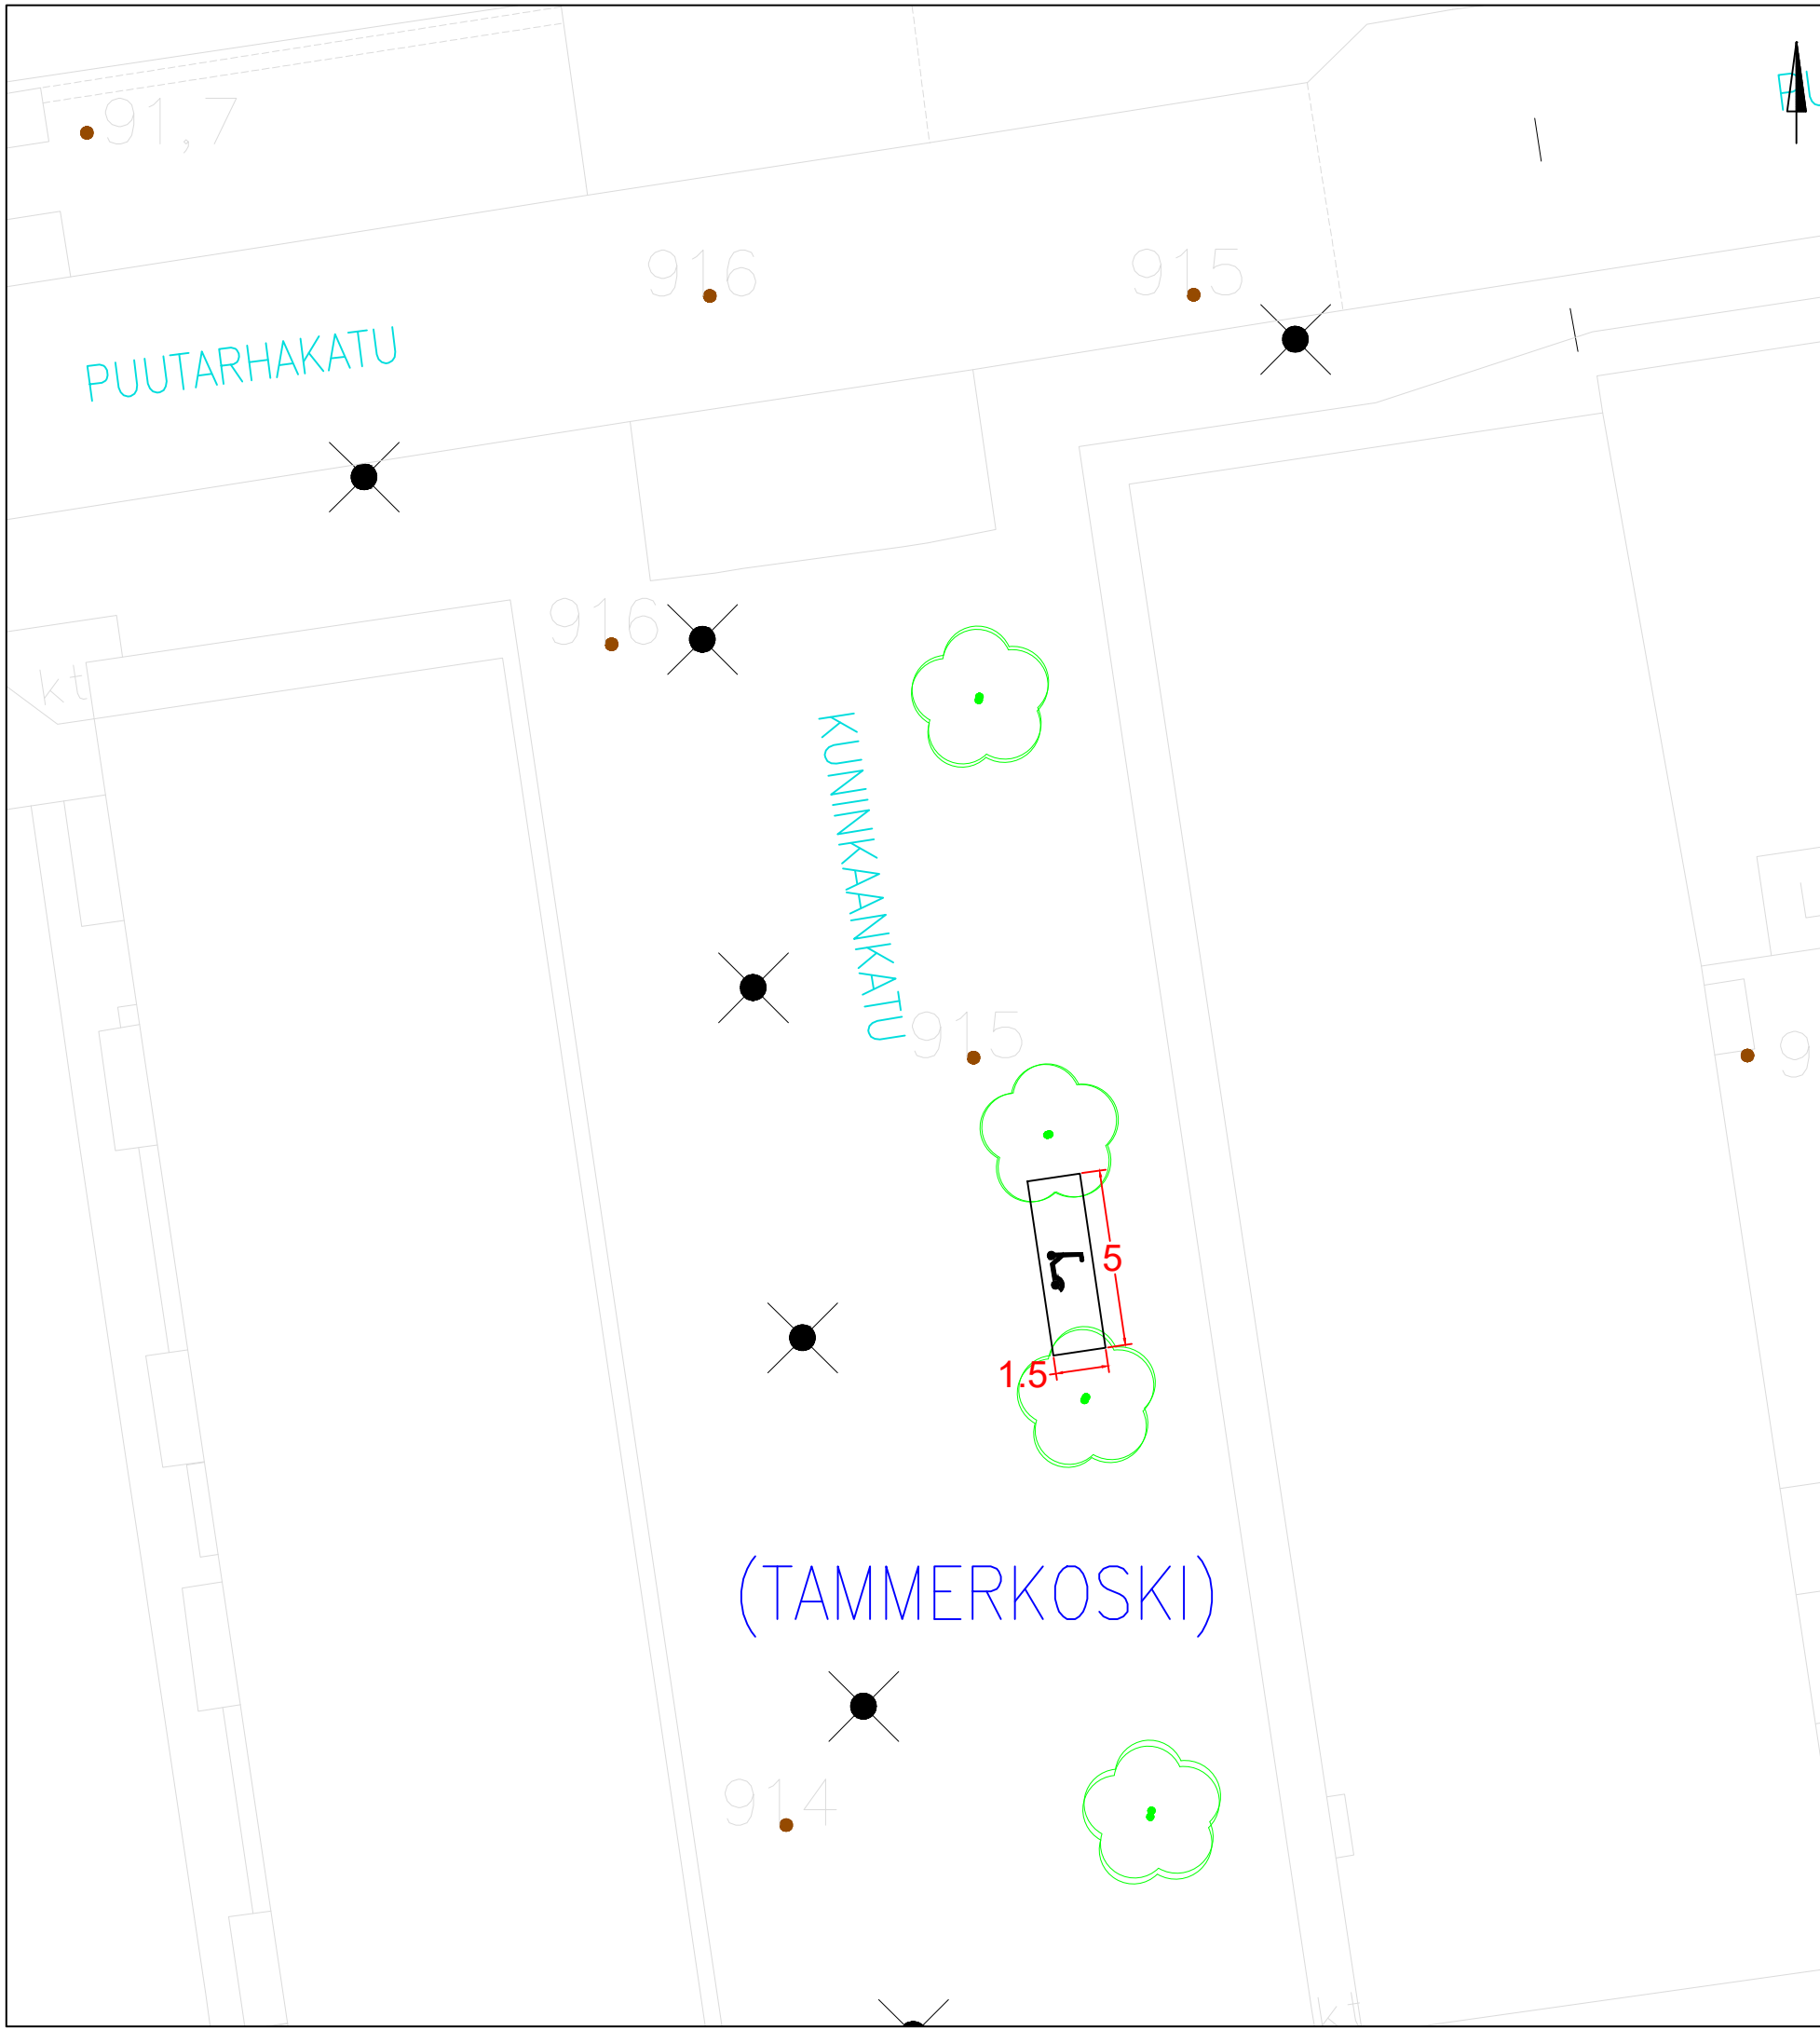

KOHTeen TIEDOT

Toteutustapa: Tiemerkitä
 Paikkamäärä: 15

FRENCKELLINAUKIO VE 1

Sähköpotkulautojen pysäköinti
 (TAMMERKOSKI)
 Rakennussuunnitelma
 Piir.no: 1/22429/32
 22.12.2023 / TKü

KOHTeen TIEDOT

Toteutustapa: Tiemerkintä
 Paikkamäärä: 15

KIRJASTONPUISTO VE 1

Sähköpotkulautojen pysäköinti
 (TAMMERKOSKI)
 Rakennussuunnitelma
 Piir.no: 1/22429/41
 22.12.2023 / TKü

(TAMMERKOSKI)

Vanha kirkko

Vanha Kirkko

KOHTEEN TIEDOT

Toteutustapa: Tiemerkinä
Paikkamäärä: 15

KIRJASTONPUISTO VE 3

Sähköpotkulautojen pysäköinti
(TAMMERKOSKI)
Rakennussuunnitelma
Piir.no: 1/22429/170
19.4.2024 / TKü

KOHTEEN TIEDOT

Toteutustapa: Tiemerkinä
 Paikkamäärä: 12

KIRJASTONPUISTO VE 4

Sähköpotkulautojen pysäköinti
 (TAMMERKOSKI)
 Rakennussuunnitelma
 Piir.no: 1/22429/171
 19.4.2024 / TKü

KOHTEEN TIEDOT

Toteutustapa: Tiemerkitä
 Paikkamäärä: 15

KUNINKAANKATU – KAUPPAKATU VE 1

Sähköpotkulautojen pysäköinti
 (TAMMERKOSKI)
 Rakennussuunnitelma
 Piir.no: 1/22429/43
 22.12.2023 / TKü

KOHTEEN TIEDOT