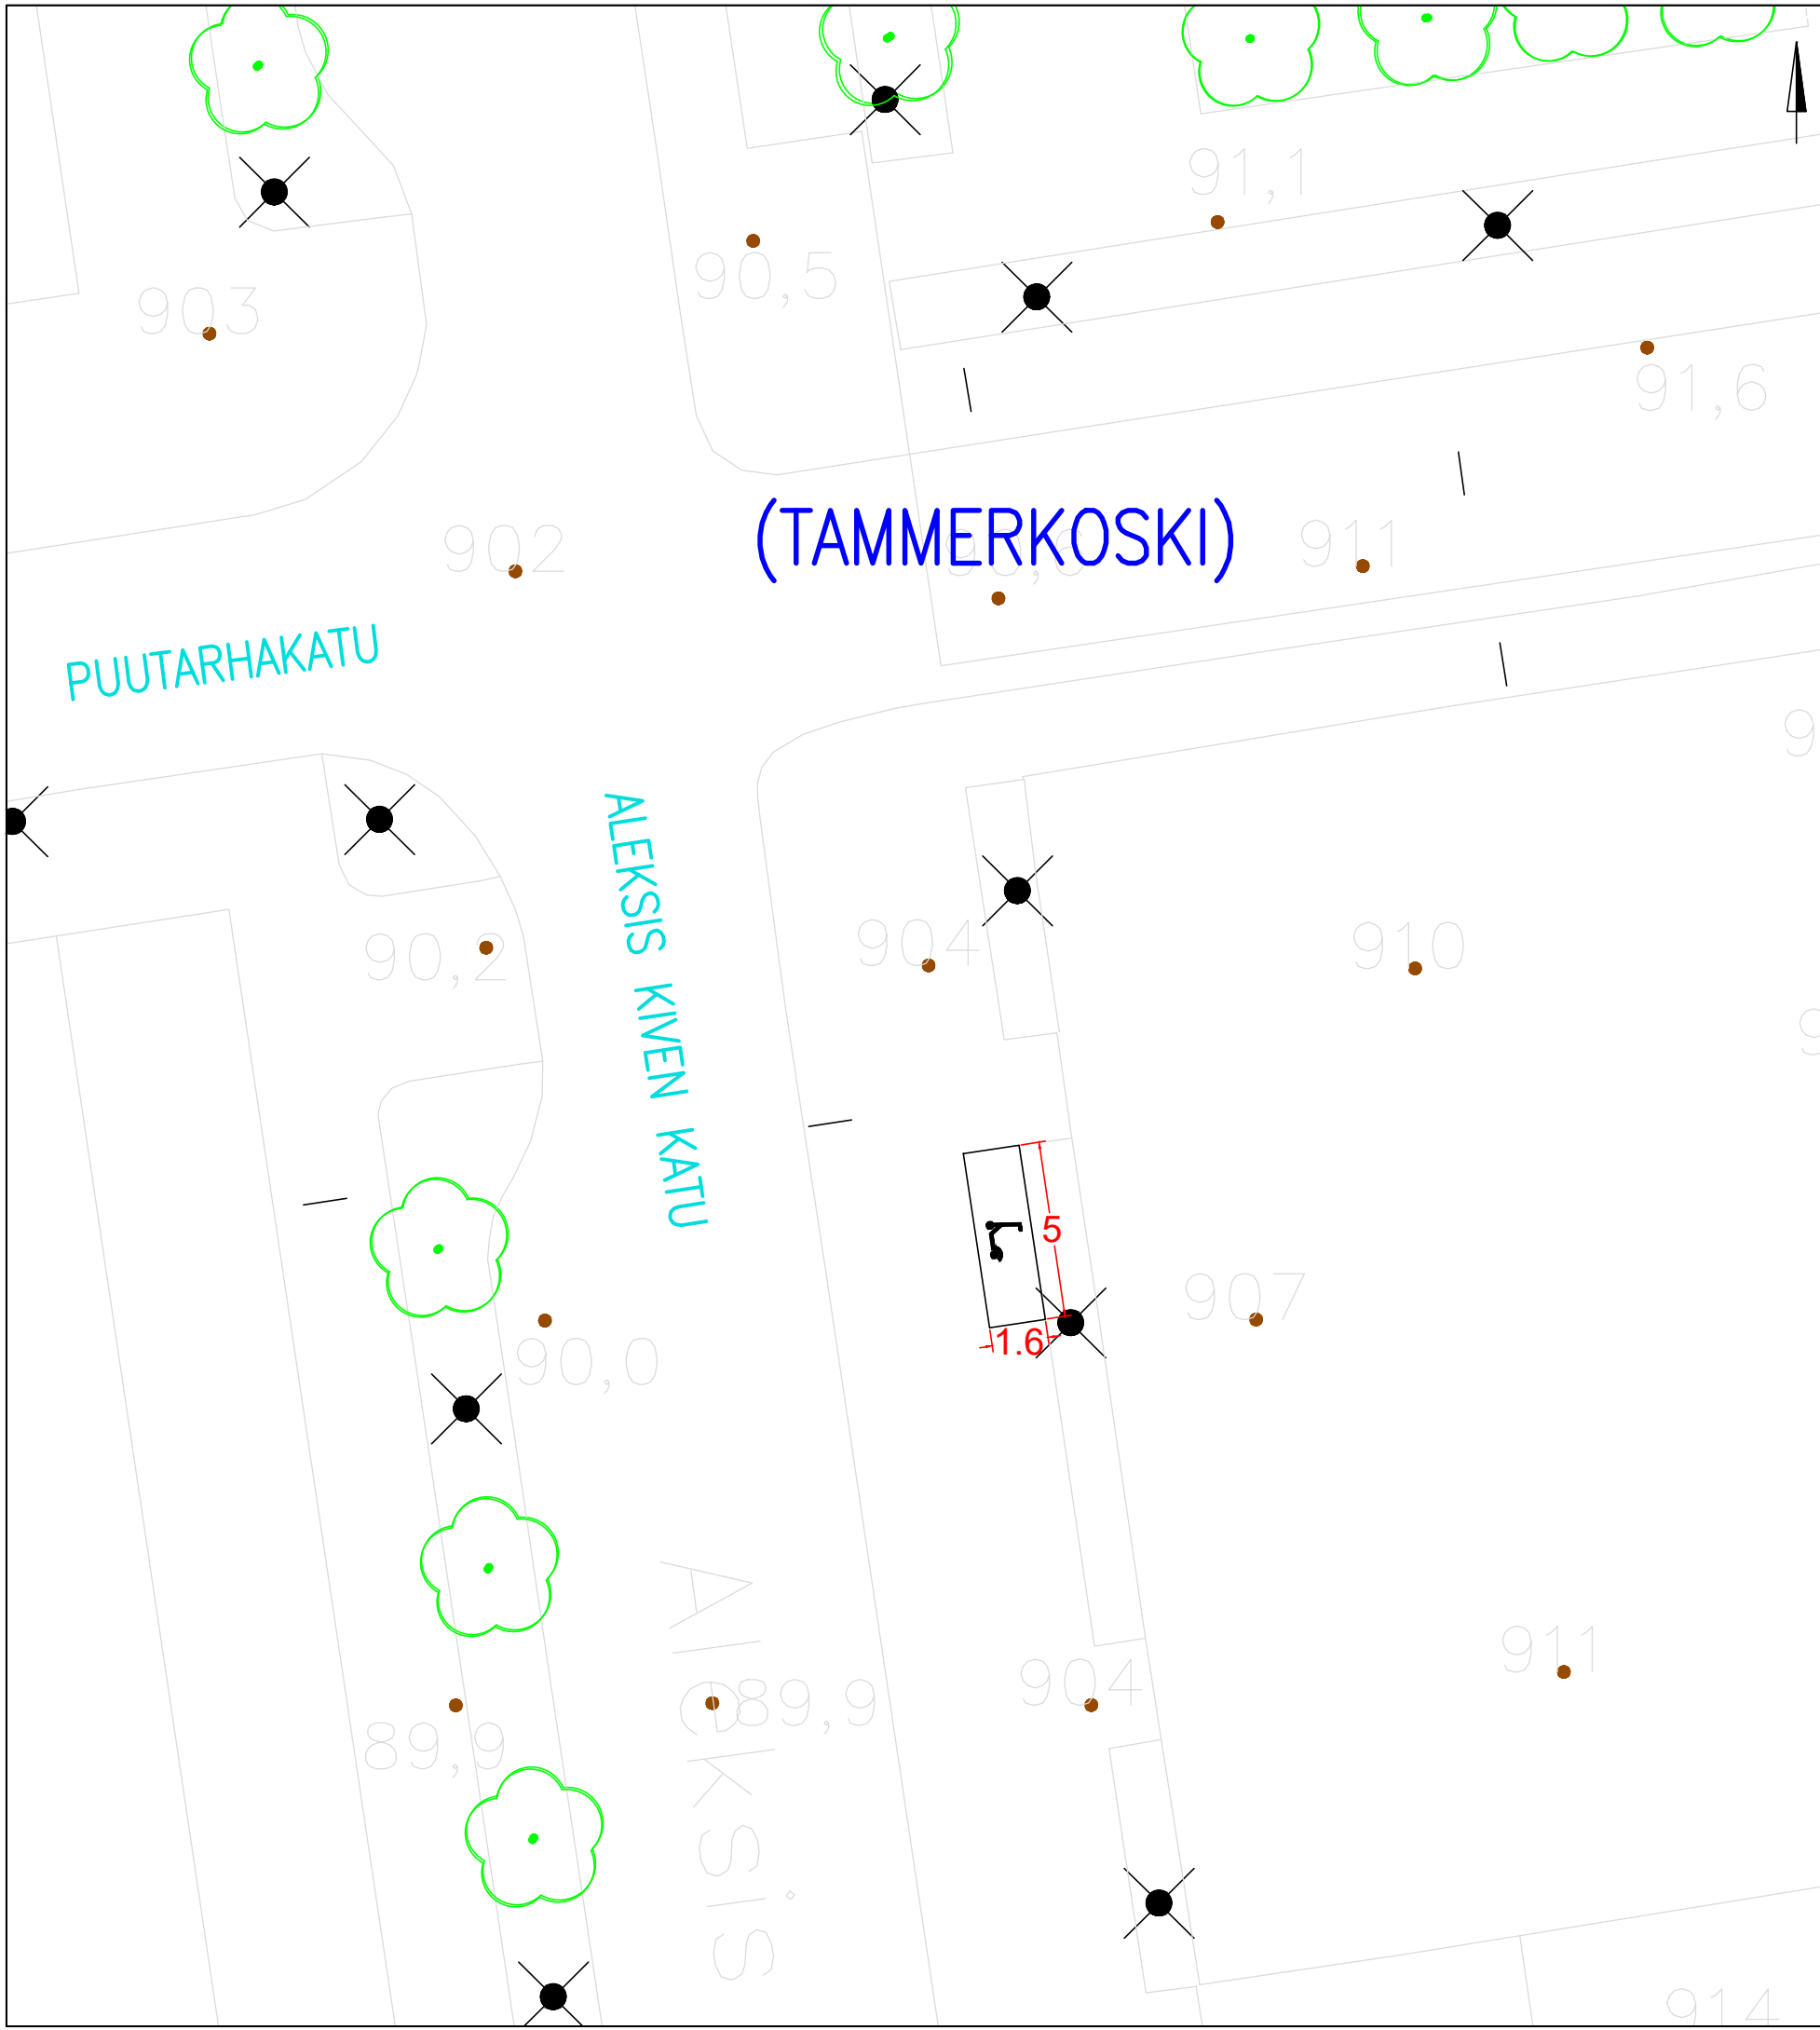

KOHTeen TIEDOT

Toteutustapa: Tiemerkitä
 Paikkamäärä: 15

FRENCKELLINAUKIO VE 1

Sähköpotkulautojen pysäköinti
 (TAMMERKOSKI)
 Rakennussuunnitelma
 Piir.no: 1/22429/32
 22.12.2023 / TKü

KOHTeen TIEDOT

Toteutustapa: Tiemerkintä
 Paikkamäärä: 15

KOHTEEN TIEDOT

Toteutustapa: Tiemerkitä
 Paikkamäärä: 15

KUNINKAANKATU – KAUPPAKATU VE 1

Sähköpotkulautojen pysäköinti
 (TAMMERKOSKI)
 Rakennussuunnitelma
 Piir.no: 1/22429/43
 22.12.2023 / TKü

KOHTEEN TIEDOT

Toteutustapa: Tiemerkitä
 Paikkamäärä: 15

KUNINKAANKATU – KAUPPAKATU VE 2

Sähköpotkulautojen pysäköinti
 (TAMMERKOSKI)
 Rakennussuunnitelma
 Piir.no: 1/22429/44
 22.12.2023 / TKü

(TAMMERKOSKI)

KOHTEEN TIEDOT

Toteutustapa: Tiemerkitä
Paikkamäärä: 15

ALEKSIS KIVEN KATU – FRENCKELL VE 1

Sähköpotkulautojen pysäköinti
(TAMMERKOSKI)
Rakennussuunnitelma
Piir.no: 1/22429/28
22.12.2023 / TKü

KOHTEEN TIEDOT

Toteutustapa: Tiemerkitä
 Paikkamäärä: 36