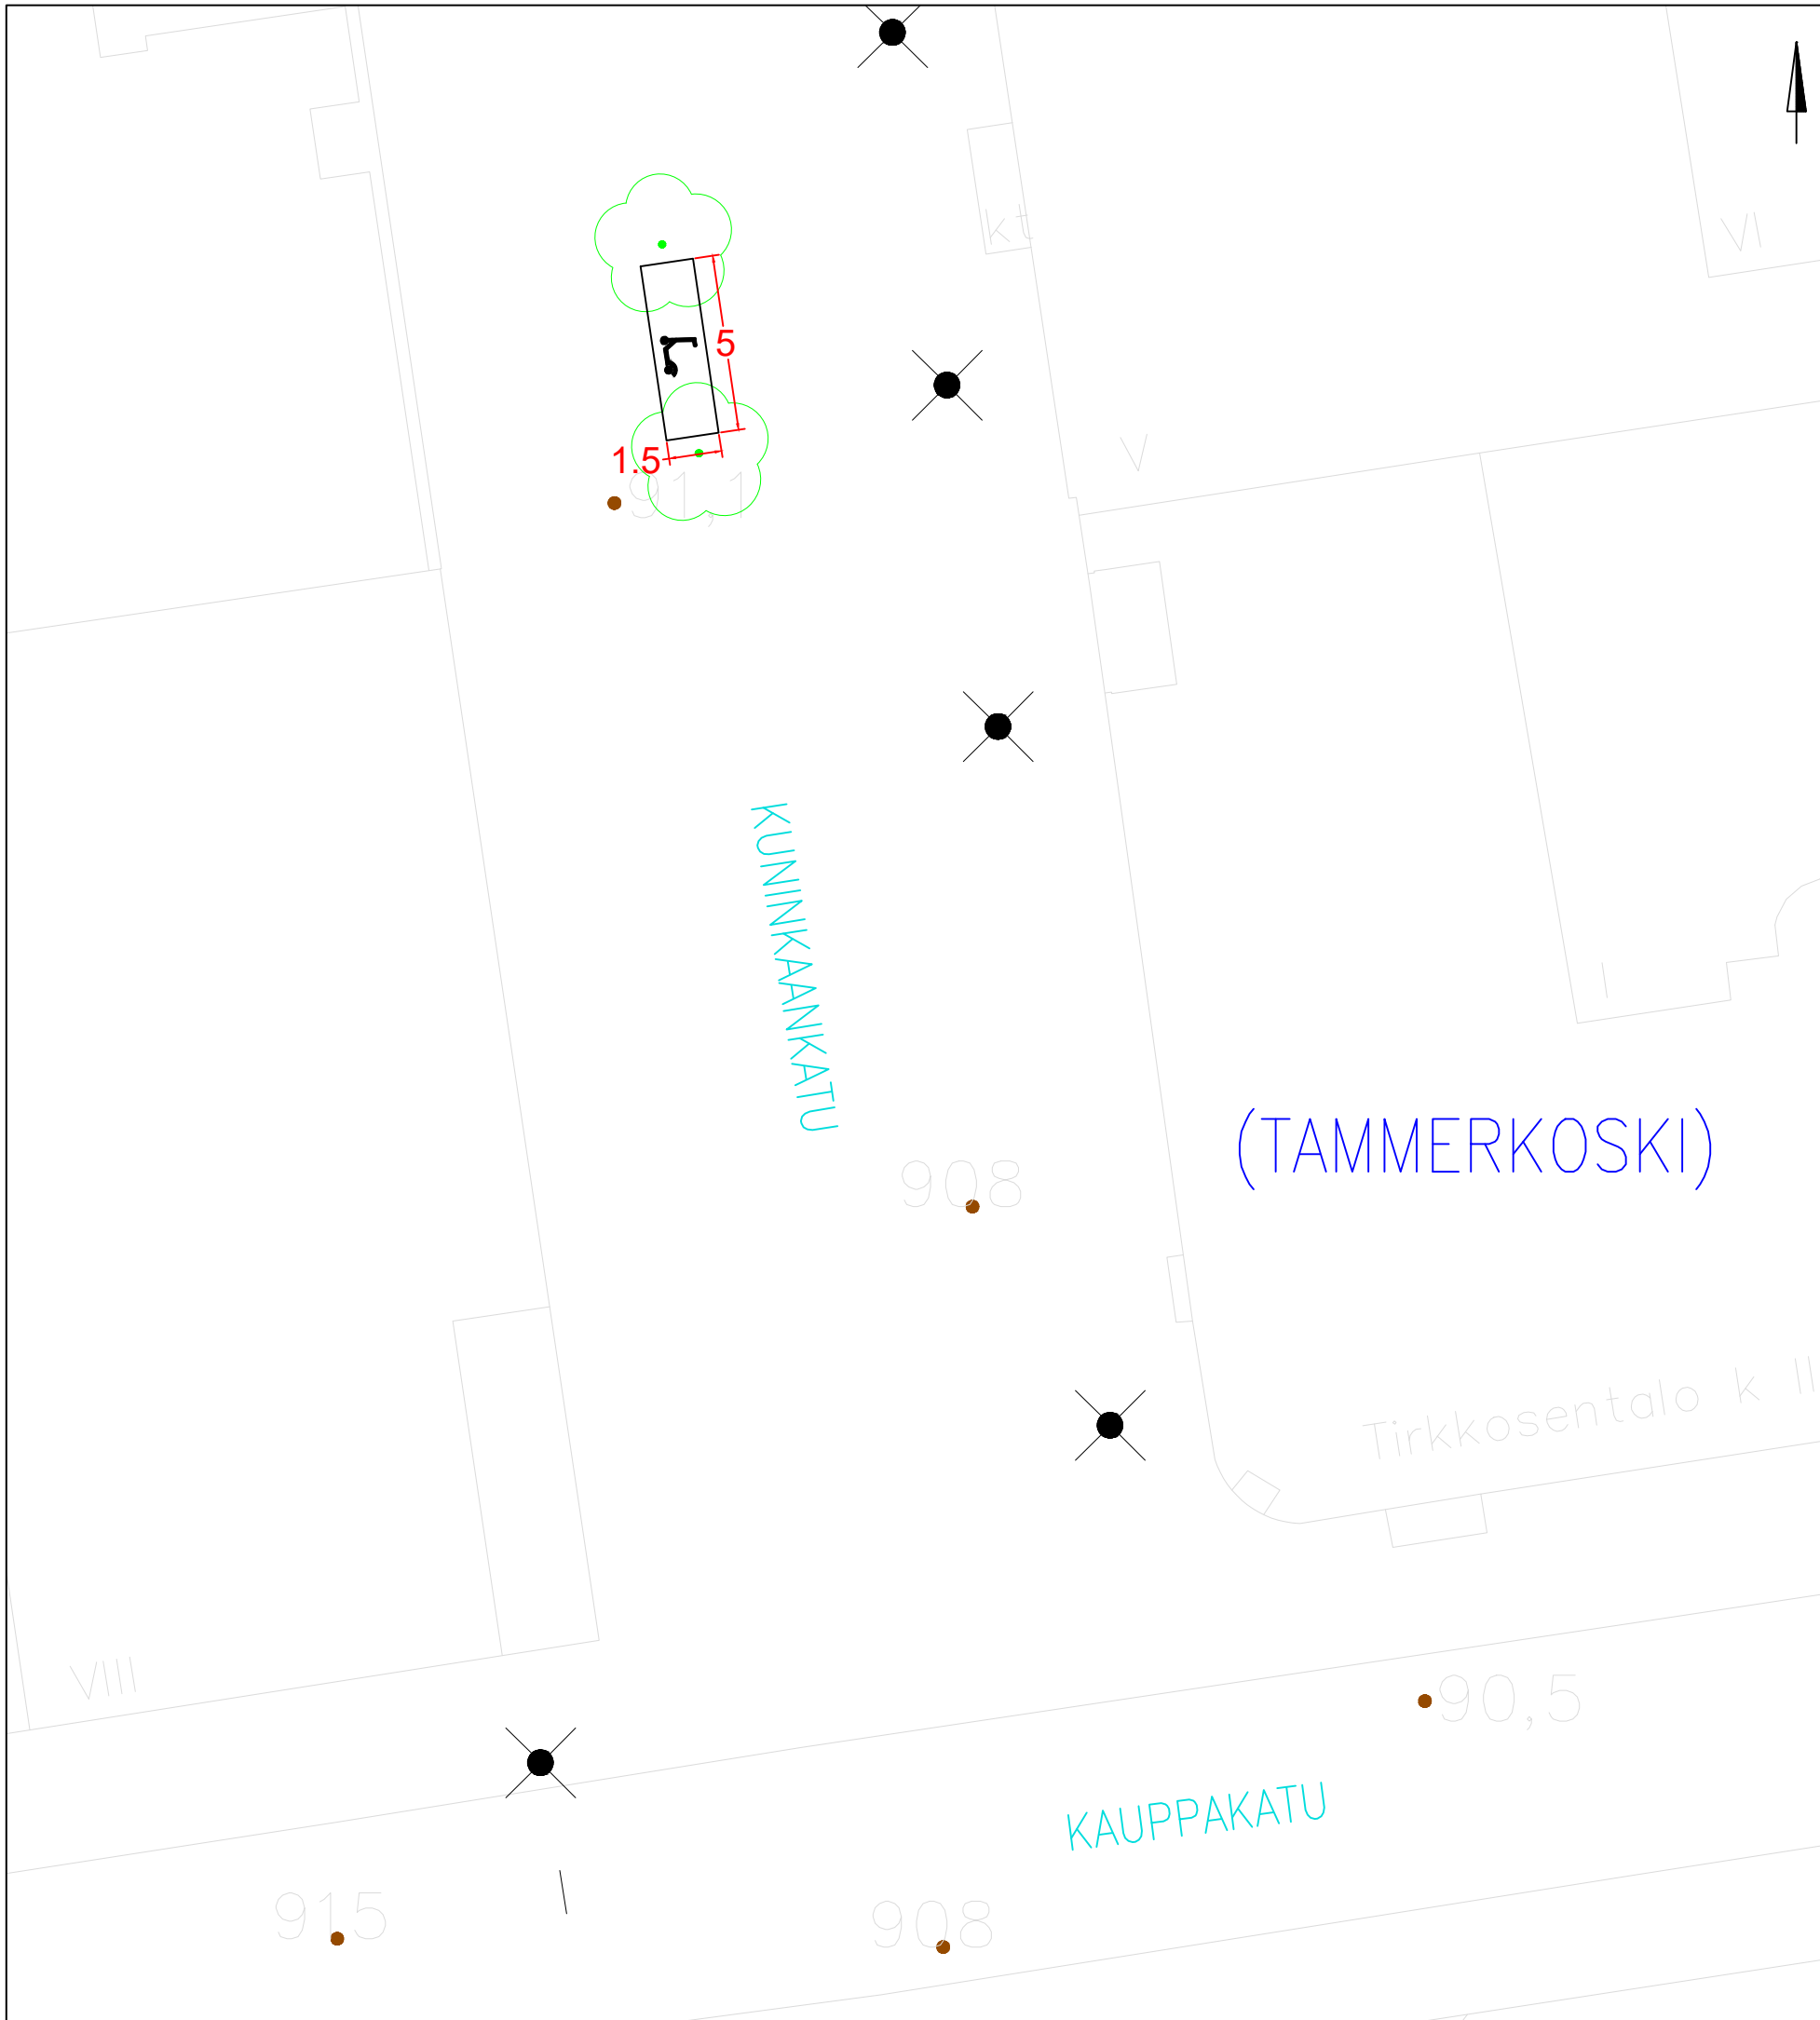

KOHTeen TIEDOT

Toteutustapa: Tiemerkitä
 Paikkamäärä: 15

FRENCKELLINAUKIO VE 1

Sähköpotkulautojen pysäköinti
 (TAMMERKOSKI)
 Rakennussuunnitelma
 Piir.no: 1/22429/32
 22.12.2023 / TKü

KOHTeen TIEDOT

Toteutustapa: Tiemerkintä
 Paikkamäärä: 15

KIRJASTONPUISTO VE 1

Sähköpotkulautojen pysäköinti
 (TAMMERKOSKI)
 Rakennussuunnitelma
 Piir.no: 1/22429/41
 22.12.2023 / TKü

(TAMMERKOSKI)

Vanha kirkko

Vanha Kirkko

KOHTEEN TIEDOT

Toteutustapa: Tiemerkinä
Paikkamäärä: 15

KIRJASTONPUISTO VE 3

Sähköpotkulautojen pysäköinti
(TAMMERKOSKI)
Rakennussuunnitelma
Piir.no: 1/22429/170
19.4.2024 / TKü

KOHTEEN TIEDOT

Toteutustapa: Tiemerkinä
 Paikkamäärä: 12

KIRJASTONPUISTO VE 4

Sähköpotkulautojen pysäköinti
 (TAMMERKOSKI)
 Rakennussuunnitelma
 Piir.no: 1/22429/171
 19.4.2024 / TKü

KOHTEEN TIEDOT

Toteutustapa: Tiemerkitä
 Paikkamäärä: 15

KUNINKAANKATU – KAUPPAKATU VE 1

Sähköpotkulautojen pysäköinti
 (TAMMERKOSKI)
 Rakennussuunnitelma
 Piir.no: 1/22429/43
 22.12.2023 / TKü

KOHTEEN TIEDOT