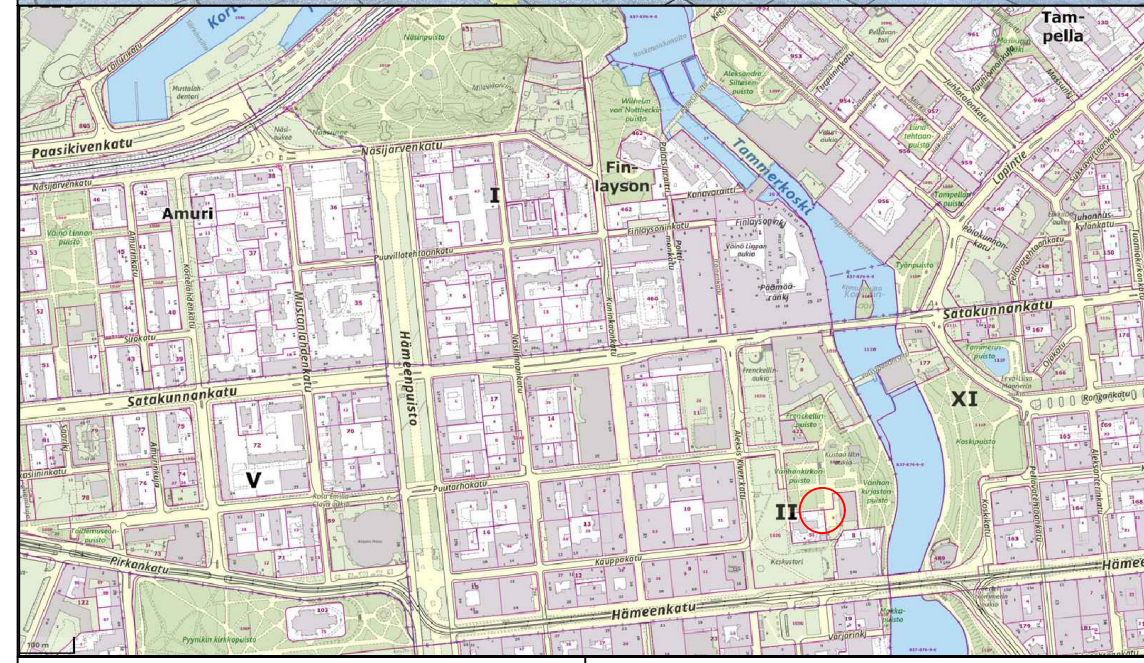

KOHTeen TIEDOT

Toteutustapa: Tiemerkitä
 Paikkamäärä: 15

FRENCKELLINAUKIO VE 1

Sähköpotkulautojen pysäköinti
 (TAMMERKOSKI)
 Rakennussuunnitelma
 Piir.no: 1/22429/32
 22.12.2023 / TKü

KOHTeen TIEDOT

Toteutustapa: Tiemerkintä
 Paikkamäärä: 15

KOHTEEN TIEDOT

Toteutustapa: Tiemerkitä
 Paikkamäärä: 15

KUNINKAANKATU – KAUPPAKATU VE 1

Sähköpotkulautojen pysäköinti
 (TAMMERKOSKI)
 Rakennussuunnitelma
 Piir.no: 1/22429/43
 22.12.2023 / TKü

KOHTEEN TIEDOT

Toteutustapa: Tiemerkitä
Paikkamäärä: 15

ALEKSIS KIVEN KATU – FRENCKELL VE 1

Sähköpotkulautojen pysäköinti
(TAMMERKOSKI)
Rakennussuunnitelma
Piir.no: 1/22429/28
22.12.2023 / TKü

KOHTEEN TIEDOT

Toteutustapa: Tiemerkitä
 Paikkamäärä: 36