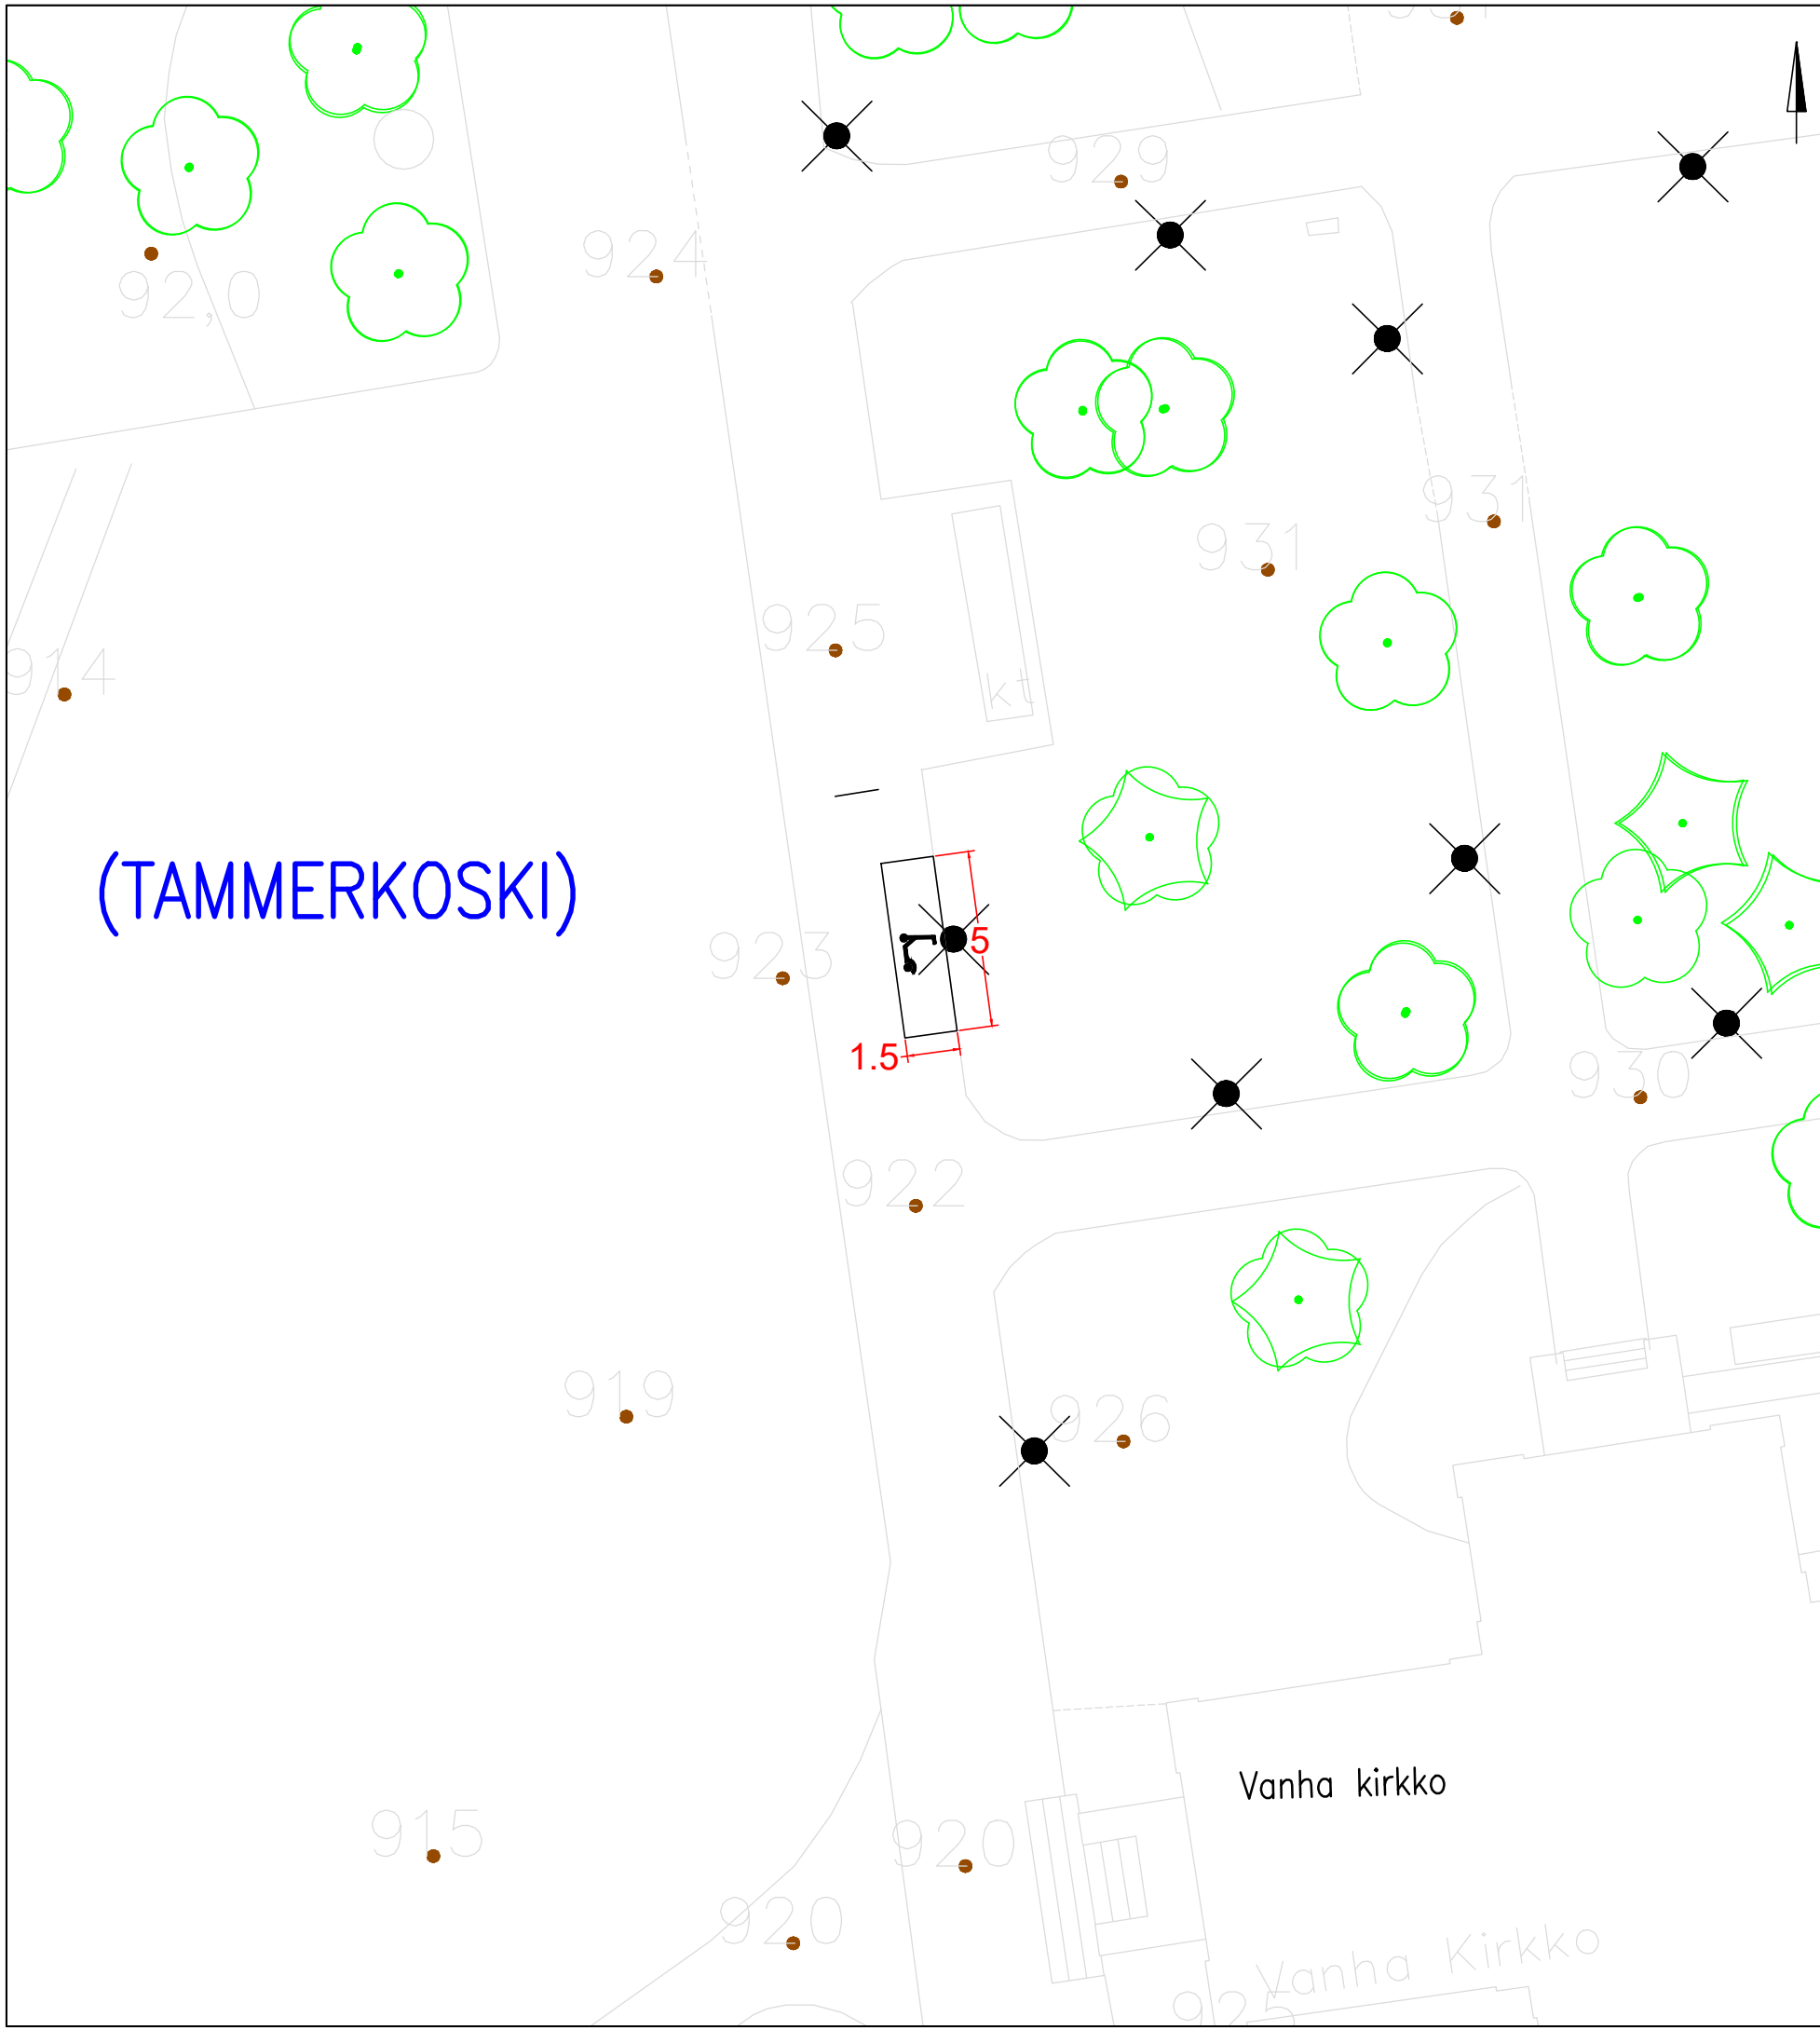

KOHTeen TIEDOT

Toteutustapa: Tiemerkitä
 Paikkamäärä: 15

FRENCKELLINAUKIO VE 1

Sähköpotkulautojen pysäköinti
 (TAMMERKOSKI)
 Rakennussuunnitelma
 Piir.no: 1/22429/32
 22.12.2023 / TKü

KOHTeen TIEDOT

Toteutustapa: Tiemerkintä
 Paikkamäärä: 15

KIRJASTONPUISTO VE 1

Sähköpotkulautojen pysäköinti
 (TAMMERKOSKI)
 Rakennussuunnitelma
 Piir.no: 1/22429/41
 22.12.2023 / TKü

(TAMMERKOSKI)

Vanha kirkko

Vanha Kirkko

KOHTEEN TIEDOT

Toteutustapa: Tiemerkinä
Paikkamäärä: 15

KIRJASTONPUISTO VE 3

Sähköpotkulautojen pysäköinti
(TAMMERKOSKI)
Rakennussuunnitelma
Piir.no: 1/22429/170
19.4.2024 / TKü

KOHTEEN TIEDOT

Toteutustapa: Tiemerkinä
 Paikkamäärä: 12

KIRJASTONPUISTO VE 4

Sähköpotkulautojen pysäköinti
 (TAMMERKOSKI)
 Rakennussuunnitelma
 Piir.no: 1/22429/171
 19.4.2024 / TKü

KOHTEEN TIEDOT

Toteutustapa: Tiemerkitä
 Paikkamäärä: 15

KUNINKAANKATU – KAUPPAKATU VE 1

Sähköpotkulautojen pysäköinti
 (TAMMERKOSKI)
 Rakennussuunnitelma
 Piir.no: 1/22429/43
 22.12.2023 / TKü

KOHTEEN TIEDOT